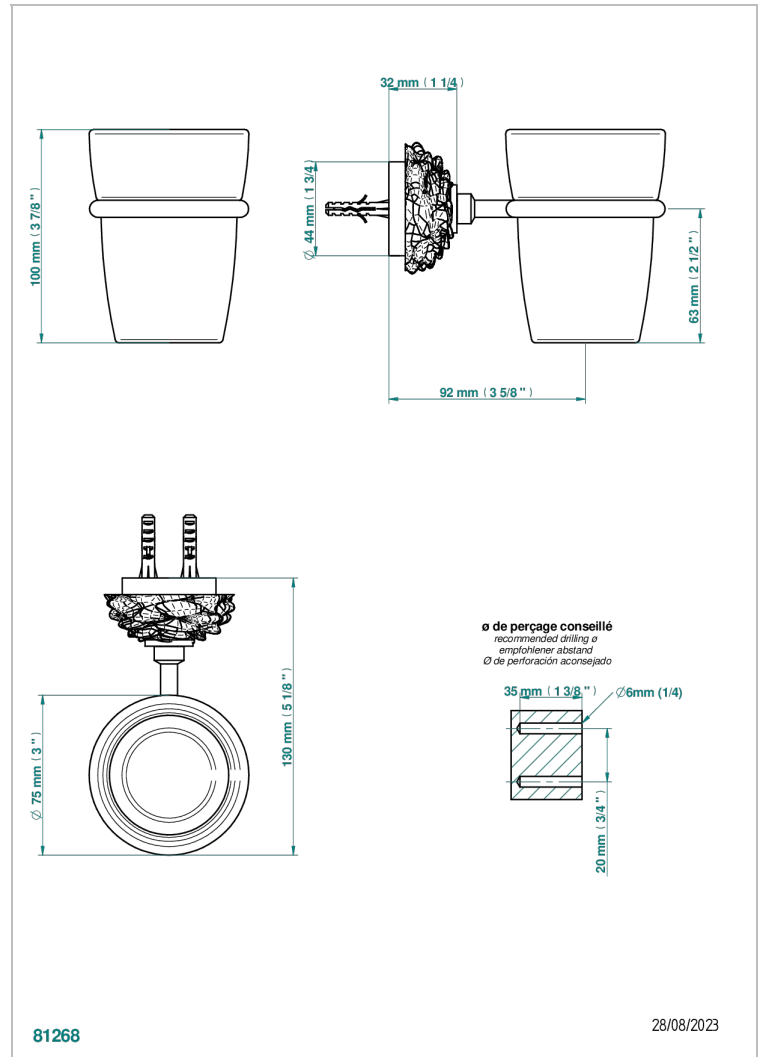

CAMELIA CRISTAL NOIR

U5K-536

Porte-verre mural avec verre

THG[®]
PARIS

CARACTÉRISTIQUES

- Camélia Cristal noir
- Porte-verre mural avec verre

FINITIONS DISPONIBLES

Chromé - A02
Chromé mat - C02
Doré brillant - F01
Doré mat - F07
Nickel brillant - B01
Nickel mat - C01

Noir mat céramique - D30
Or pâle mat - F31
Pvd blush - H62
Pvd blush mat - H60
Pvd couleur bronze brown - F33
Pvd couleur bronze brown - mat - F34

Pvd couleur doré - H52
Pvd couleur doré mat - H53
Pvd couleur laitton - H49
Pvd couleur laitton mat - H50
Pvd couleur nickel - H55
Pvd couleur nickel mat - H56