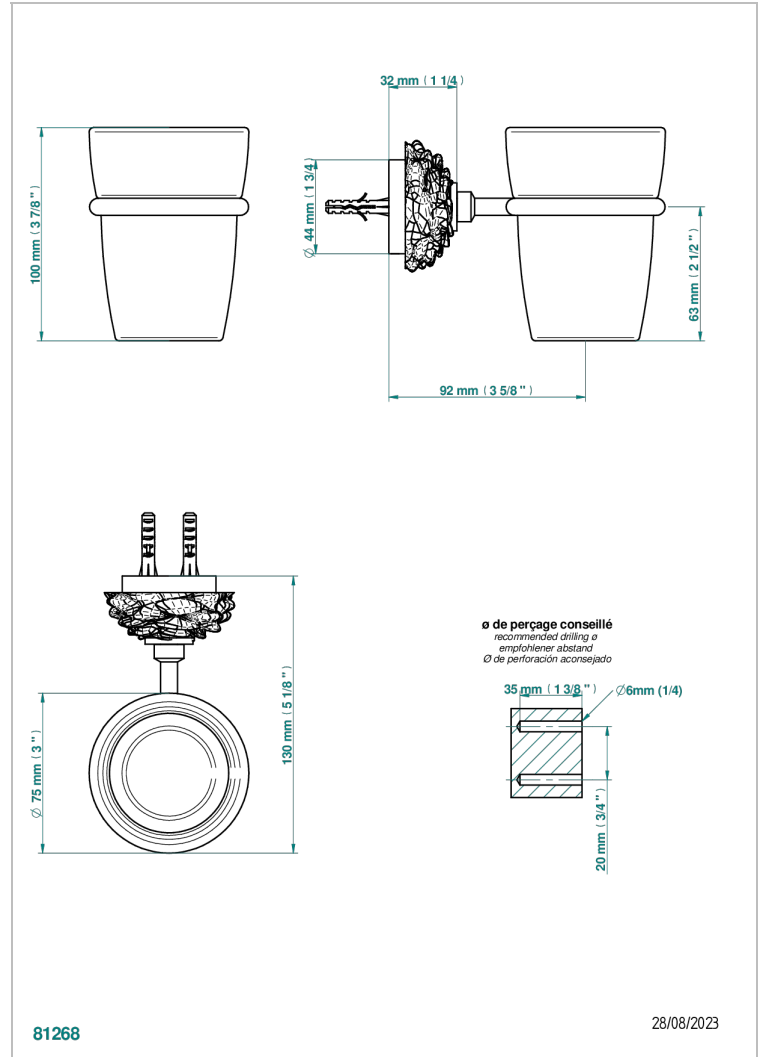

CAMELIA CRISTAL NEGRO

U5K-536

Portavaso mural con vaso de cristal

THG[®]
PARIS

CARACTERÍSTICAS

- Camélia cristal negro
- Portavaso mural con vaso de cristal

ACABADOS DISPONIBLES

Cerámica negra mate - D30