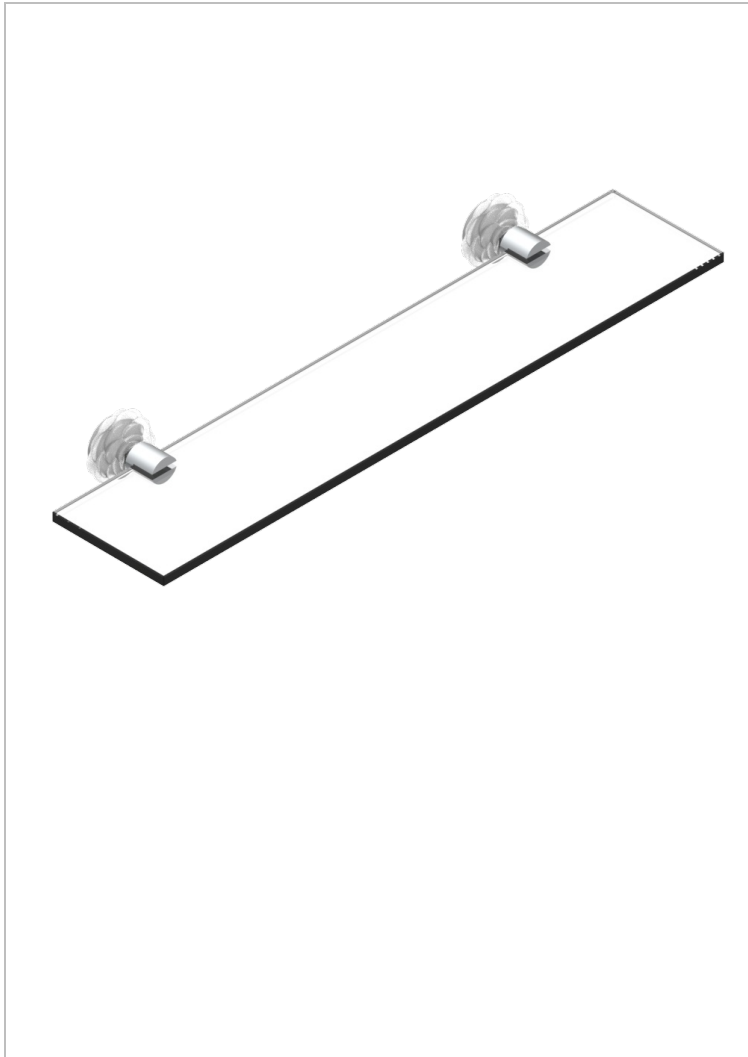

CAMELIA CRISTAL CLARO

U5L-564

Repisa con soportes

THG[®]
PARIS

CARACTERÍSTICAS

- Camélia cristal claro
- Repisa con soportes

ACABADOS DISPONIBLES

Cerámica negra mate - D30
Cromo - A02
Cromo mate - C02
Dorado - F01
Dorado mate - F07
Dorado pálido mate (sin barniz) - F31

Níquel - B01
Níquel mate - C01
Níquel viejo - H28
Pvd blush - H62
Pvd blush mate - H60
Pvd color latón - H49

Pvd color latón mate - H50
Pvd color níquel - H55
Pvd color níquel mate - H56
Pvd color oro - H52
Pvd color oro mate - H53
Pvd grafito - H64