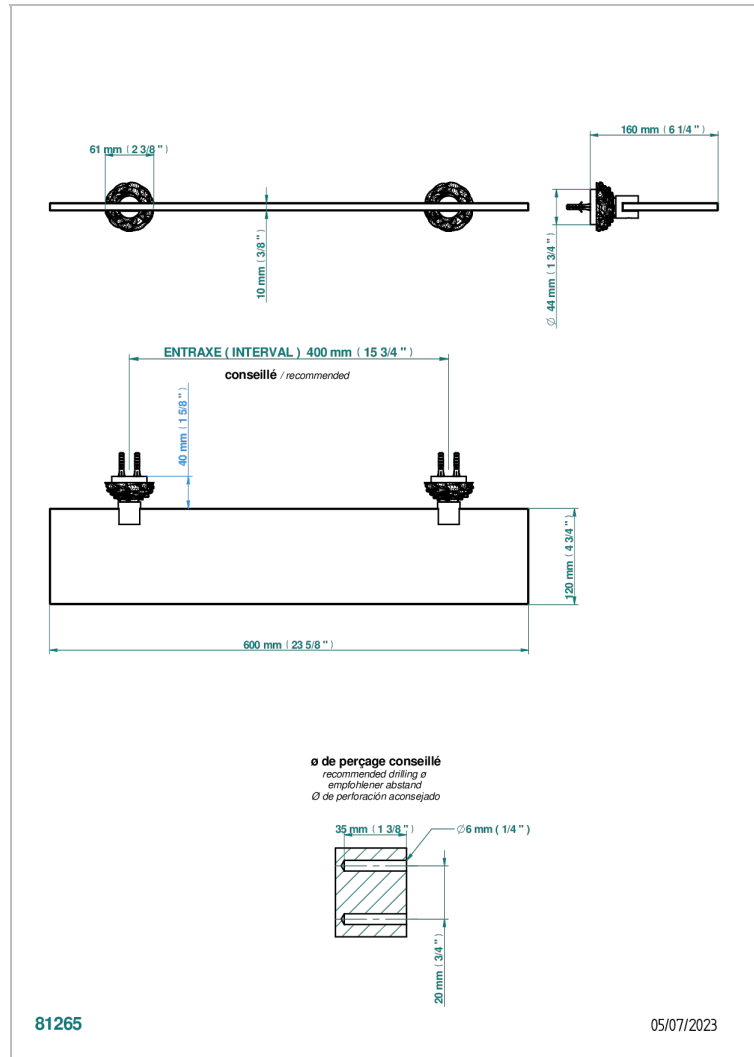

CAMELIA CRISTAL CLARO

U5L-564

Repisa con soportes

THG[®]
PARIS

CARACTERÍSTICAS

- Camélia cristal claro
- Repisa con soportes

ACABADOS DISPONIBLES

Cerámica negra mate - D30
Cromo - A02
Cromo mate - C02
Dorado - F01
Dorado mate - F07
Dorado pálido mate (sin barniz) - F31