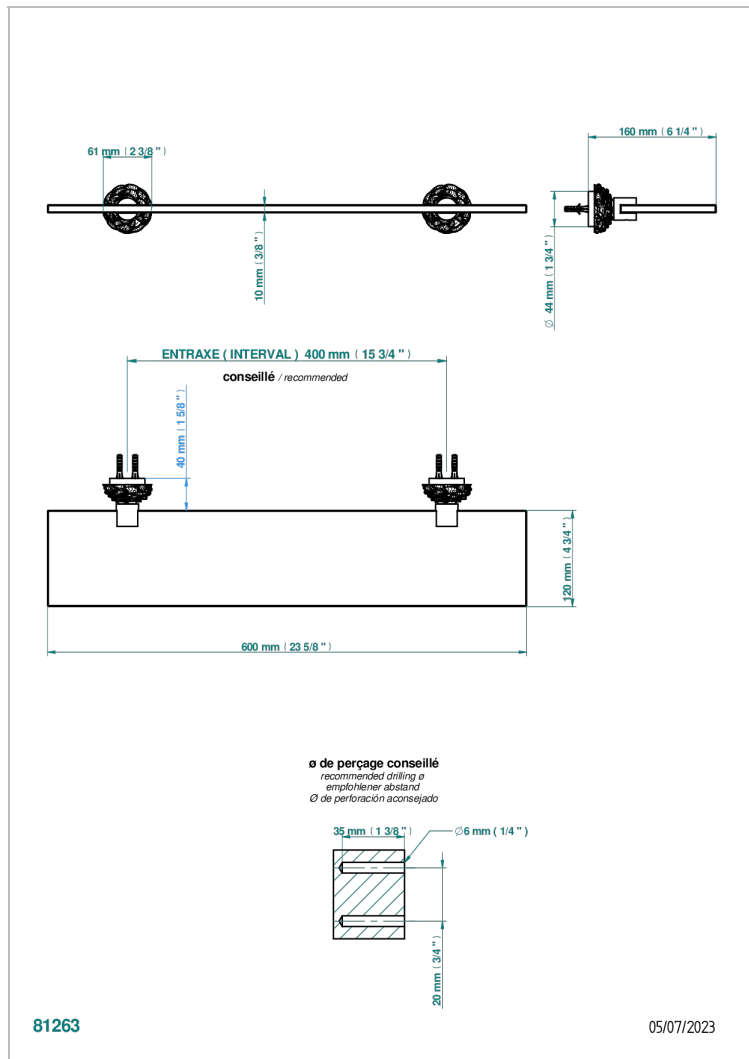

CAMELIA CRISTAL NEGRO

U5K-564

Repisa con soportes

THG[®]
PARIS

CARACTERÍSTICAS

- Camélia cristal negro
- Repisa con soportes

ACABADOS DISPONIBLES

Cerámica negra mate - D30
Cromo - A02
Cromo mate - C02
Dorado - F01
Dorado mate - F07
Dorado pálido mate (sin barniz) - F31

Níquel - B01
Níquel mate - C01
Níquel viejo - H28
Pvd blush - H62
Pvd blush mate - H60
Pvd color latón - H49

Pvd color latón mate - H50
Pvd color níquel - H55
Pvd color níquel mate - H56
Pvd color oro - H52
Pvd color oro mate - H53
Pvd grafito - H64