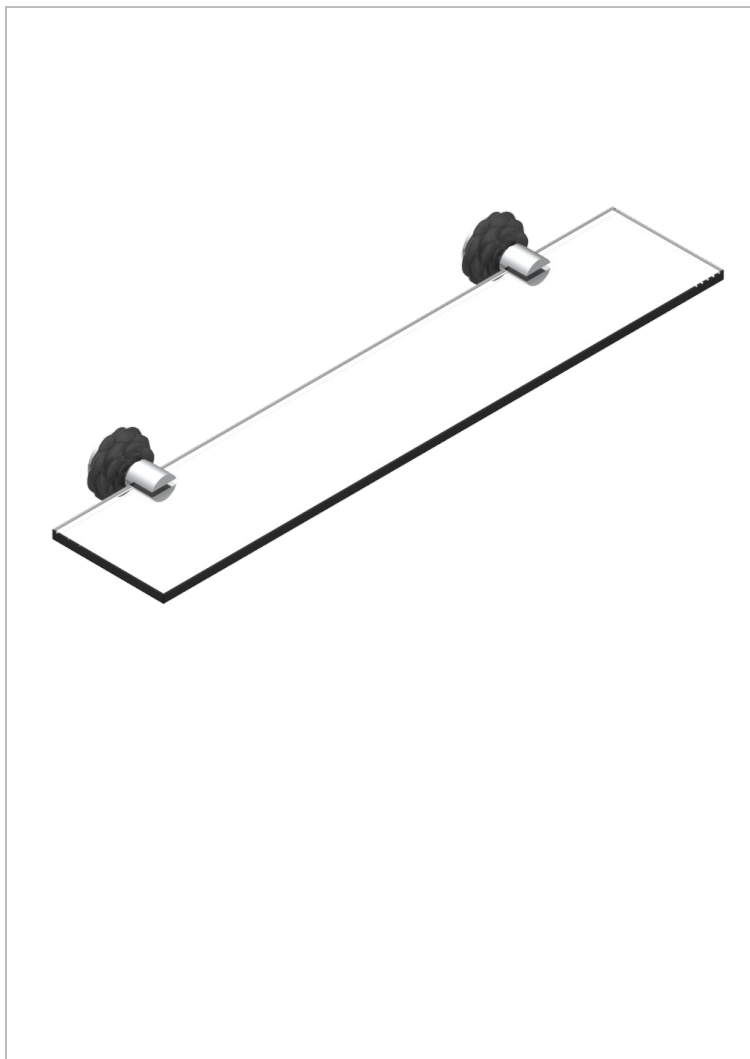

CAMELIA CRISTAL NEGRO

U5K-564

Repisa con soportes

THG[®]
PARIS

CARACTERÍSTICAS

- Camélia cristal negro
- Repisa con soportes

ACABADOS DISPONIBLES

Cerámica negra mate - D30
Cromo - A02
Cromo mate - C02
Dorado - F01
Dorado mate - F07
Dorado pálido mate (sin barniz) - F31

Níquel - B01
Níquel mate - C01
Níquel viejo - H28
Pvd blush - H62
Pvd blush mate - H60
Pvd color latón - H49

Pvd color latón mate - H50
Pvd color níquel - H55
Pvd color níquel mate - H56
Pvd color oro - H52
Pvd color oro mate - H53
Pvd grafito - H64