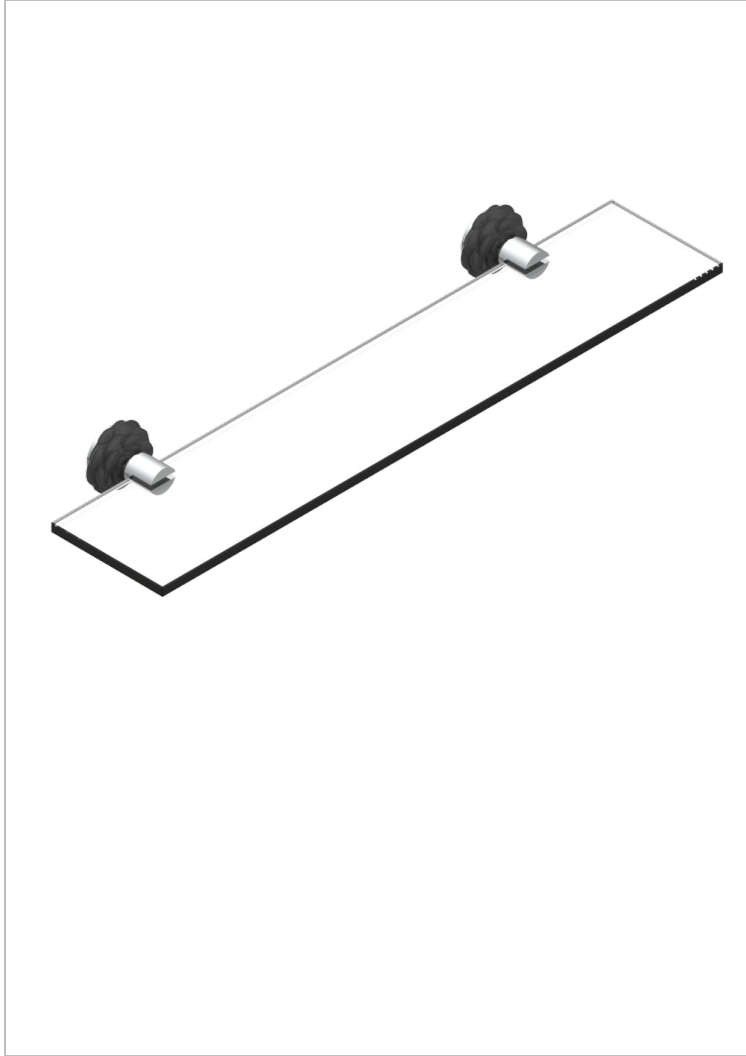

CAMELIA CRISTAL NEGRO

U5K-564

Repisa con soportes

THG[®]
PARIS

CARACTERÍSTICAS

- Camélia cristal negro
- Repisa con soportes

ACABADOS DISPONIBLES

Cerámica negra mate - D30
Cromo - A02
Cromo mate - C02
Dorado - F01
Dorado mate - F07
Dorado pálido mate (sin barniz) - F31

Níquel - B01
Níquel mate - C01
Níquel viejo - H28
Pvd blush - H62
Pvd blush mate - H60
Pvd color latón - H49

Pvd color latón mate - H50
Pvd color níquel - H55
Pvd color níquel mate - H56
Pvd color oro - H52
Pvd color oro mate - H53
Pvd grafito - H64