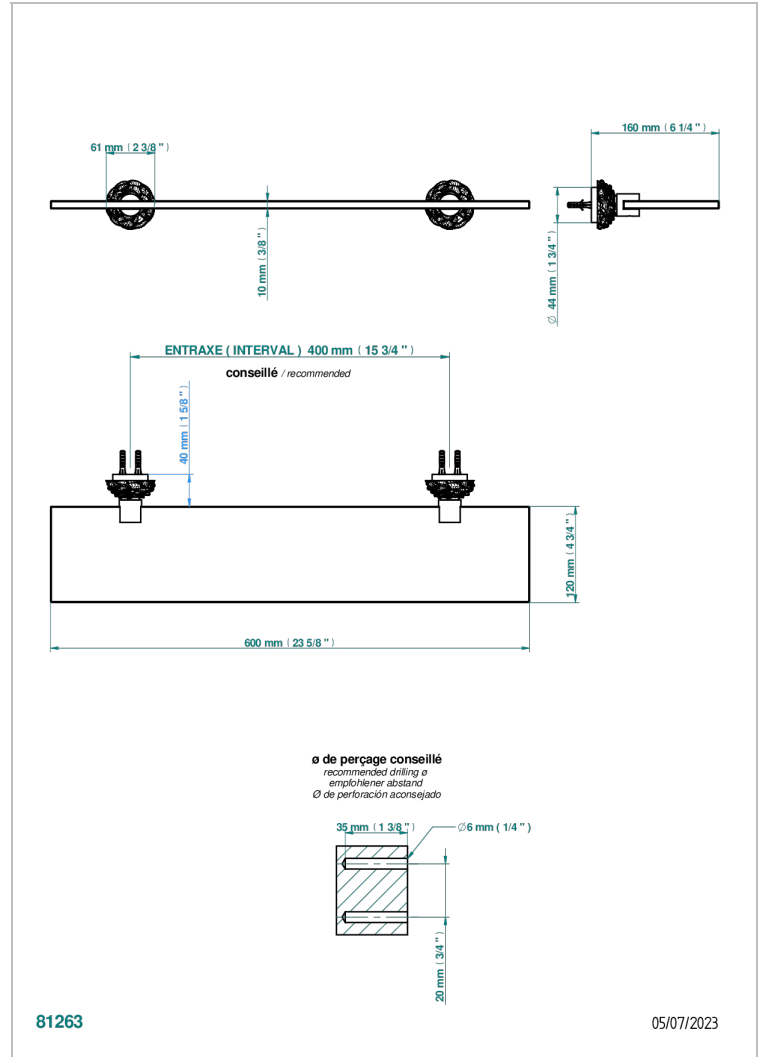

CAMELIA CRISTAL NEGRO

U5K-564

Repisa con soportes

THG[®]
PARIS

CARACTERÍSTICAS

- Camélia cristal negro
- Repisa con soportes

ACABADOS DISPONIBLES

Cerámica negra mate - D30
Cromo - A02
Cromo mate - C02
Dorado - F01
Dorado mate - F07
Dorado pálido mate (sin barniz) - F31