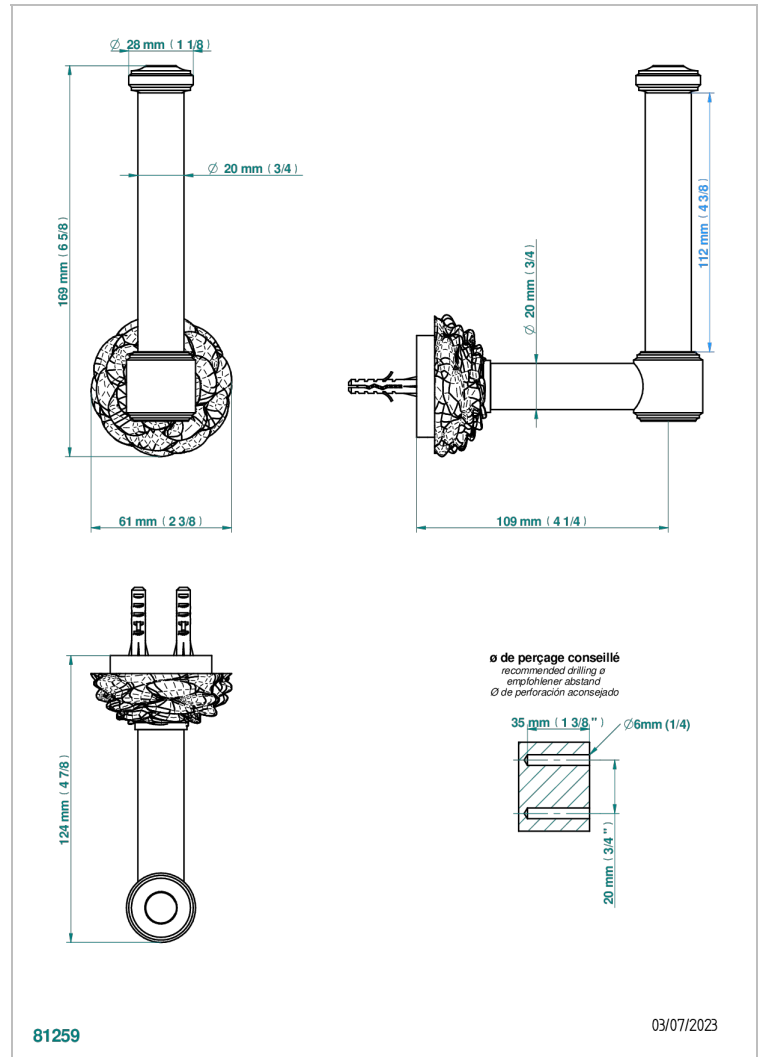

# CAMELIA CRISTAL CLARO

U5L-542

Portarrollo vertical

THG<sup>®</sup>  
PARIS

## CARACTERÍSTICAS

- Camélia cristal claro
- Portarrollo vertical