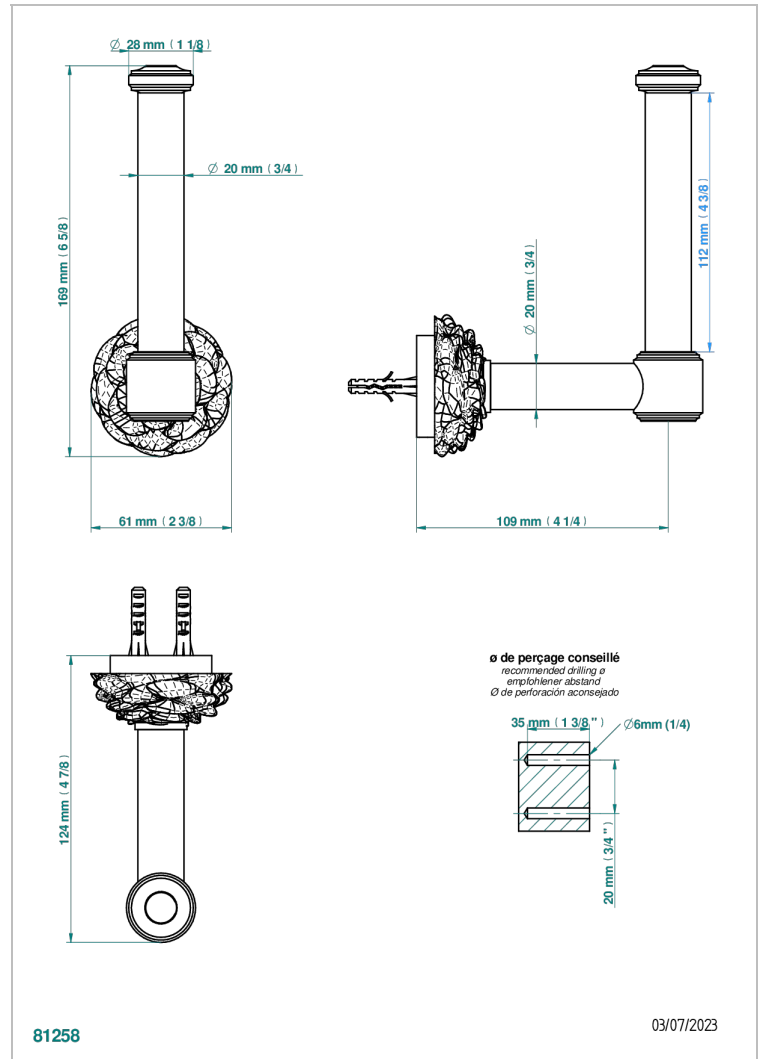

# CAMELIA CRISTAL NEGRO

U5K-542

Portarrollo vertical

THG<sup>®</sup>  
PARIS

## CARACTERÍSTICAS

- Camélia cristal negro
- Portarrollo vertical