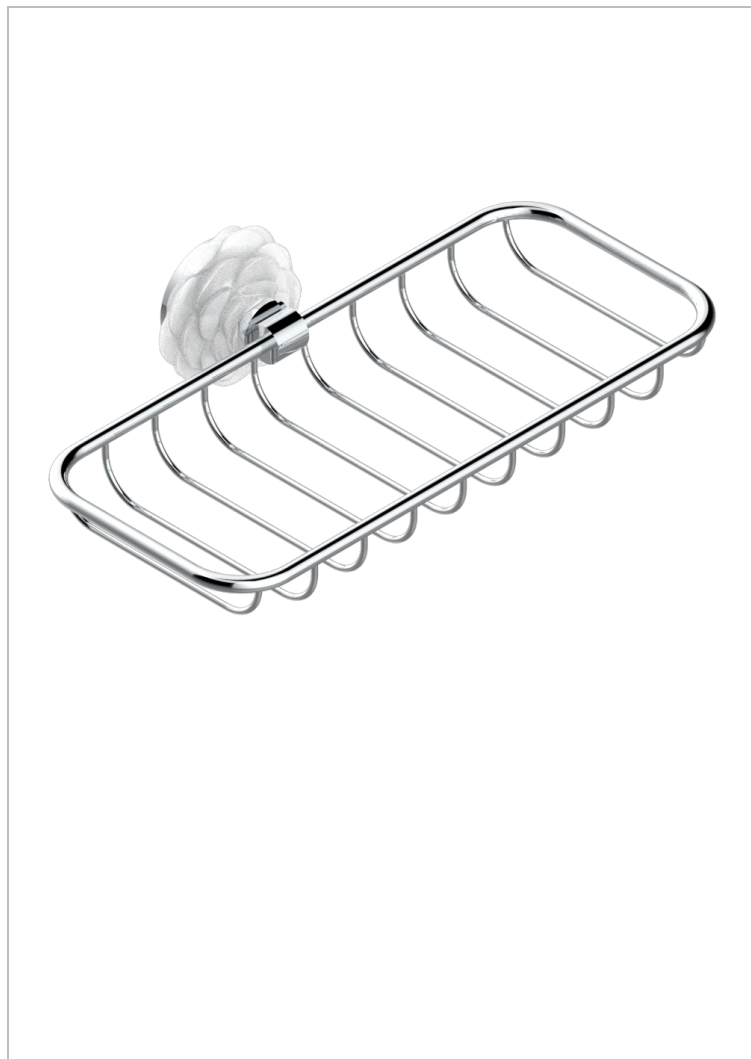

CAMELIA CRISTAL CLAIR

U5L-620A

Porte-savon fil mural 255x112 mm

THG[®]
PARIS

CARACTÉRISTIQUES

- Camélia Cristal clair
- Porte-savon fil mural 255x112 mm

FINITIONS DISPONIBLES

Chromé - A02
Chromé mat - C02
Doré brillant - F01
Doré mat - F07
Nickel brillant - B01
Nickel mat - C01

Noir mat céramique - D30
Or pâle mat - F31
Pvd blush - H62
Pvd blush mat - H60
Pvd couleur bronze brown - F33
Pvd couleur bronze brown - mat - F34

Pvd couleur doré - H52
Pvd couleur doré mat - H53
Pvd couleur laiton - H49
Pvd couleur laiton mat - H50
Pvd couleur nickel - H55
Pvd couleur nickel mat - H56