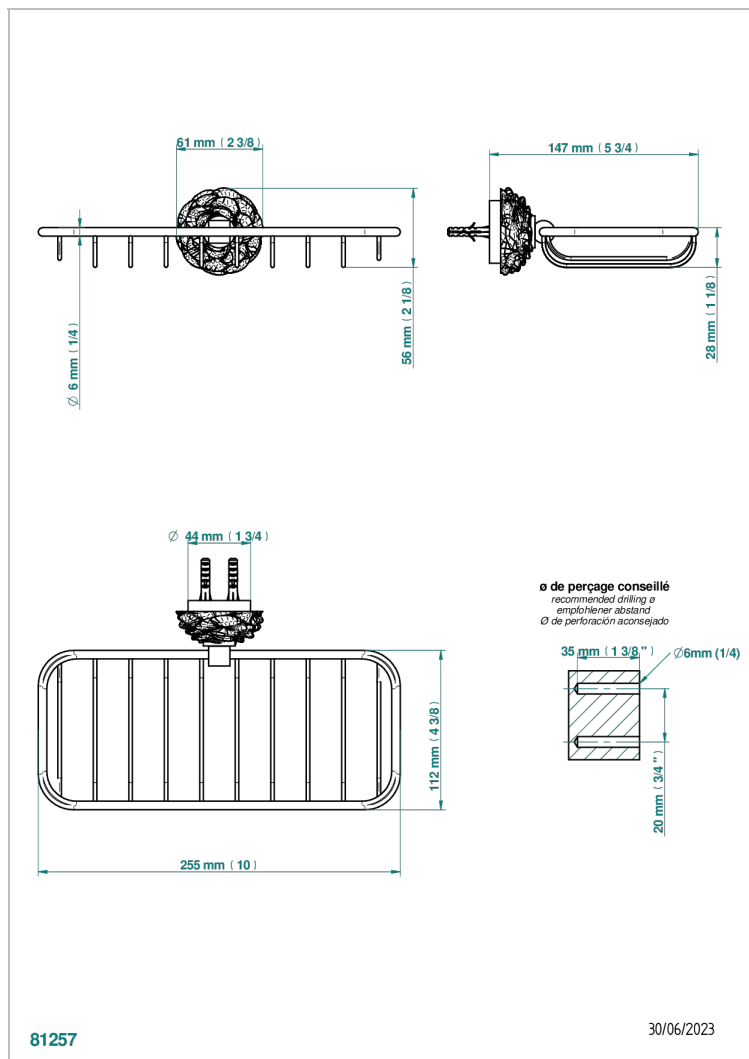

CAMELIA CRISTAL CLAIR

U5L-620A

Porte-savon fil mural 255x112 mm

THG[®]
PARIS

CARACTÉRISTIQUES

- Camélia Cristal clair
- Porte-savon fil mural 255x112 mm

FINITIONS DISPONIBLES

Chromé - A02
Chromé mat - C02
Doré brillant - F01
Doré mat - F07
Nickel brillant - B01
Nickel mat - C01