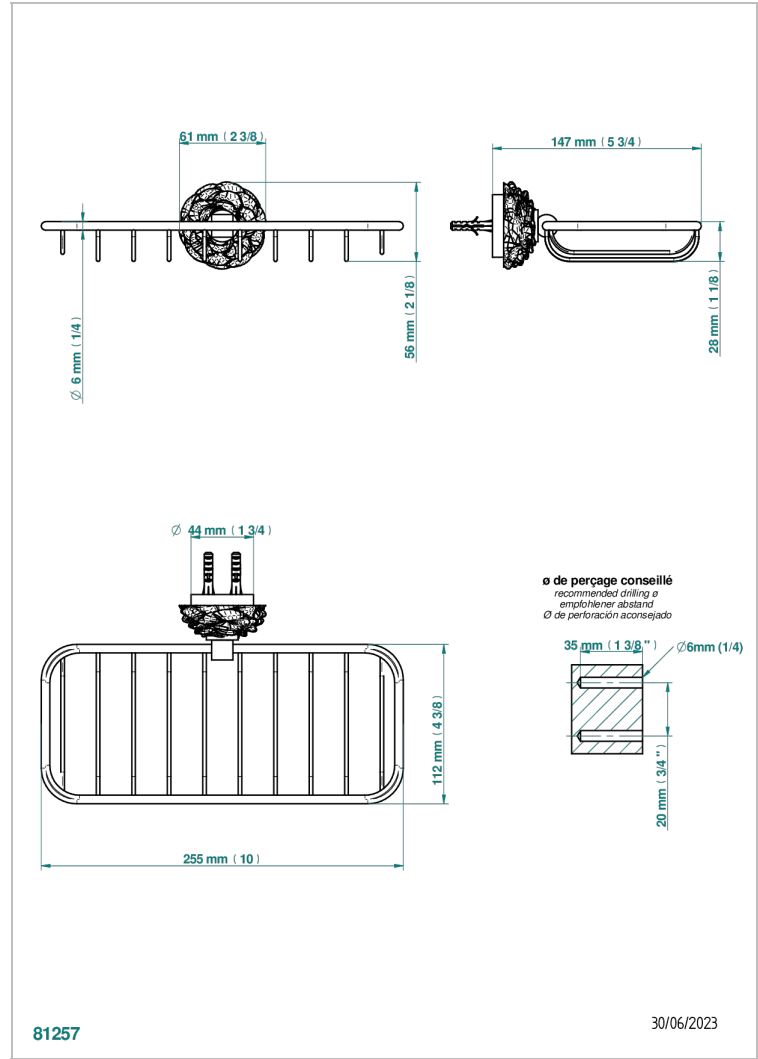

CAMELIA CRISTAL CLARO

U5L-620A

Jabonera mural para ducha

THG[®]
PARIS

81257

30/06/2023

CARACTERÍSTICAS

- Camélia cristal claro
- Jabonera mural para ducha

ACABADOS DISPONIBLES

Cerámica negra mate - D30
Cromo - A02
Cromo mate - C02
Dorado - F01
Dorado mate - F07
Dorado pálido mate (sin barniz) - F31

Níquel - B01
Níquel mate - C01
Níquel viejo - H28
Pvd blush - H62
Pvd blush mate - H60
Pvd color latón - H49