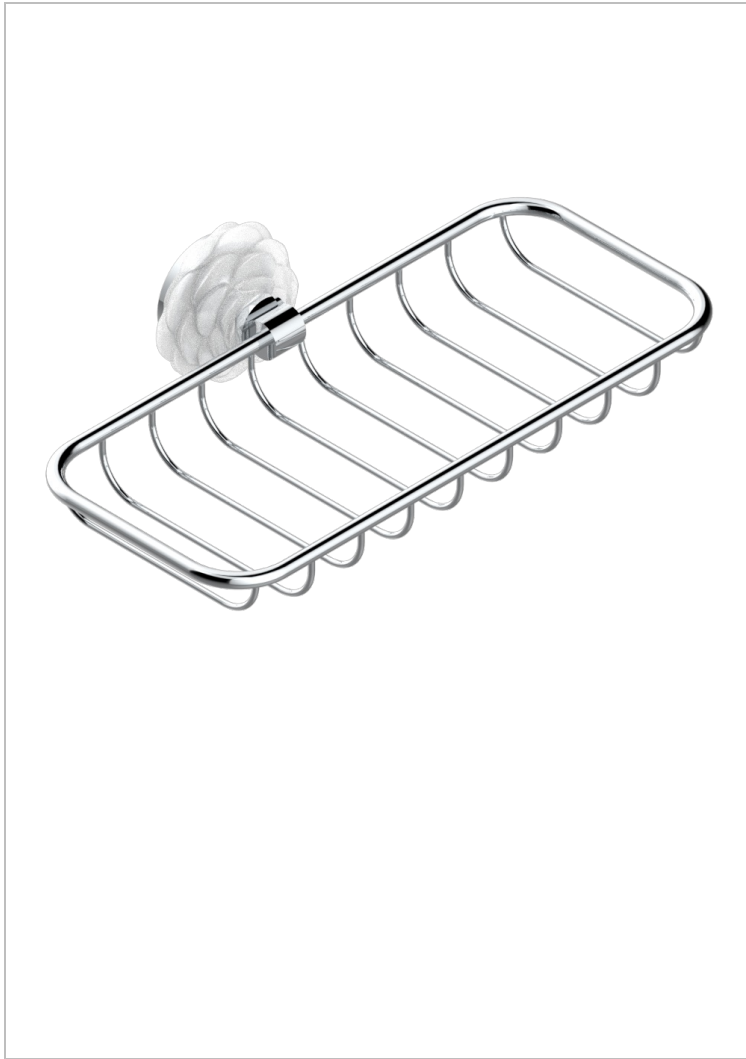

CAMELIA CRISTAL CLARO

U5L-620A

Jabonera mural para ducha

THG[®]
PARIS

81257

30/06/2023

CARACTERÍSTICAS

- Camélia cristal claro
- Jabonera mural para ducha

ACABADOS DISPONIBLES

Cerámica negra mate - D30
Cromo - A02
Cromo mate - C02
Dorado - F01
Dorado mate - F07
Dorado pálido mate (sin barniz) - F31

Níquel - B01
Níquel mate - C01
Níquel viejo - H28
Pvd blush - H62
Pvd blush mate - H60
Pvd color latón - H49