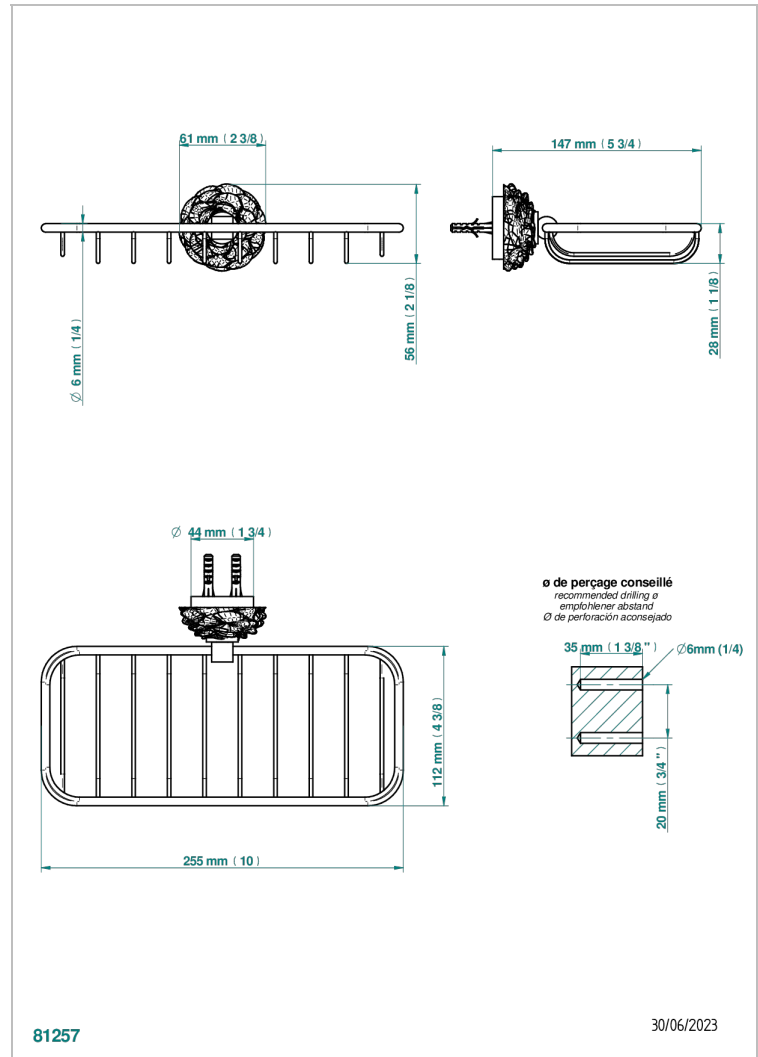

CAMELIA CRISTAL CLAIR

U5L-620A

Porte-savon fil mural 255x112 mm

THG[®]
PARIS

CARACTÉRISTIQUES

- Camélia Cristal clair
- Porte-savon fil mural 255x112 mm

FINITIONS DISPONIBLES

Chromé - A02
Chromé mat - C02
Doré brillant - F01
Doré mat - F07
Nickel brillant - B01
Nickel mat - C01

Noir mat céramique - D30
Or pâle mat - F31
Pvd blush - H62
Pvd blush mat - H60
Pvd couleur bronze brown - F33
Pvd couleur bronze brown - mat - F34

Pvd couleur doré - H52
Pvd couleur doré mat - H53
Pvd couleur laiton - H49
Pvd couleur laiton mat - H50
Pvd couleur nickel - H55
Pvd couleur nickel mat - H56