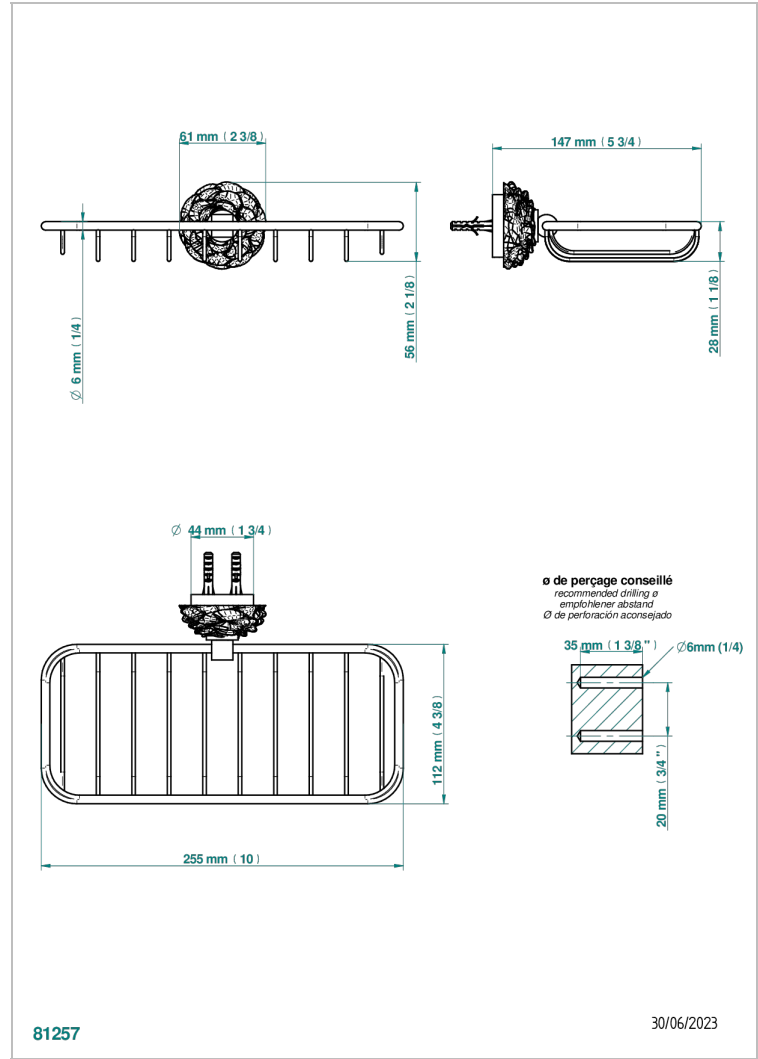

CAMELIA CRISTAL CLARO

U5L-620A

Jabonera mural para ducha

THG[®]
PARIS

CARACTERÍSTICAS

- Camélia cristal claro
- Jabonera mural para ducha

ACABADOS DISPONIBLES

Cerámica negra mate - D30
Cromo - A02
Cromo mate - C02
Dorado - F01
Dorado mate - F07
Dorado pálido mate (sin barniz) - F31

Níquel - B01
Níquel mate - C01
Níquel viejo - H28
Pvd blush - H62
Pvd blush mate - H60
Pvd color latón - H49

Pvd color latón mate - H50
Pvd color níquel - H55
Pvd color níquel mate - H56
Pvd color oro - H52
Pvd color oro mate - H53
Pvd grafito - H64