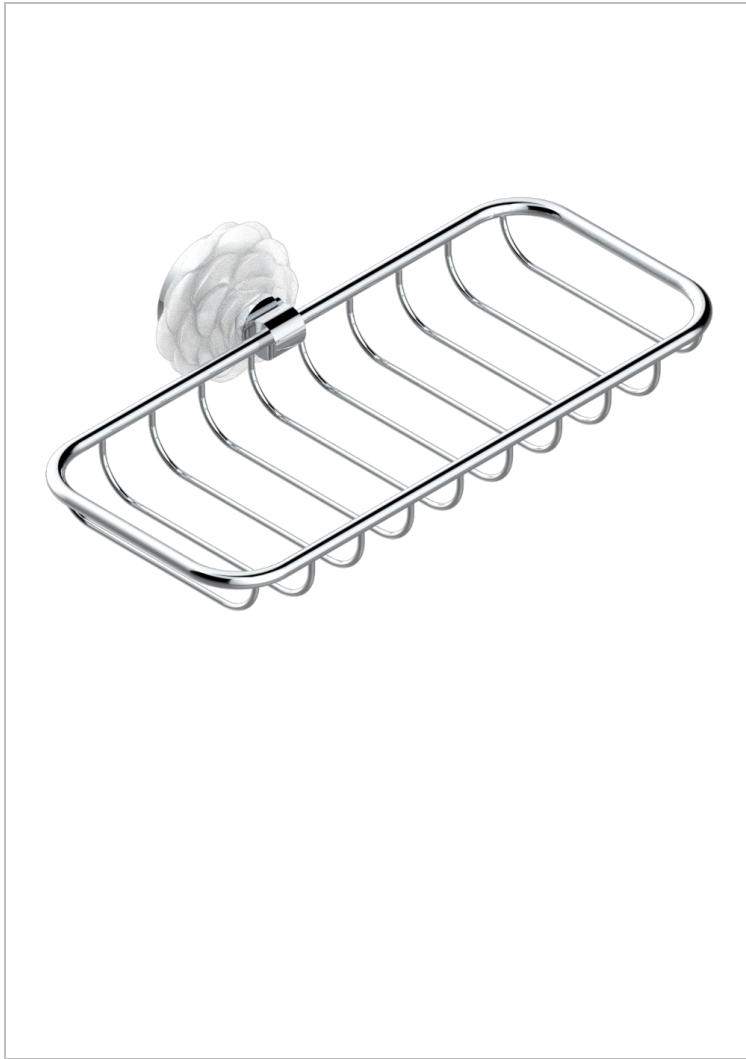

CAMELIA CRISTAL CLARO

U5L-620A

Jabonera mural para ducha

THG[®]
PARIS

CARACTERÍSTICAS

- Camélia cristal claro
- Jabonera mural para ducha

ACABADOS DISPONIBLES

Cerámica negra mate - D30
Cromo - A02
Cromo mate - C02
Dorado - F01
Dorado mate - F07
Dorado pálido mate (sin barniz) - F31

Níquel - B01
Níquel mate - C01
Níquel viejo - H28
Pvd blush - H62
Pvd blush mate - H60
Pvd color latón - H49

Pvd color latón mate - H50
Pvd color níquel - H55
Pvd color níquel mate - H56
Pvd color oro - H52
Pvd color oro mate - H53
Pvd grafito - H64