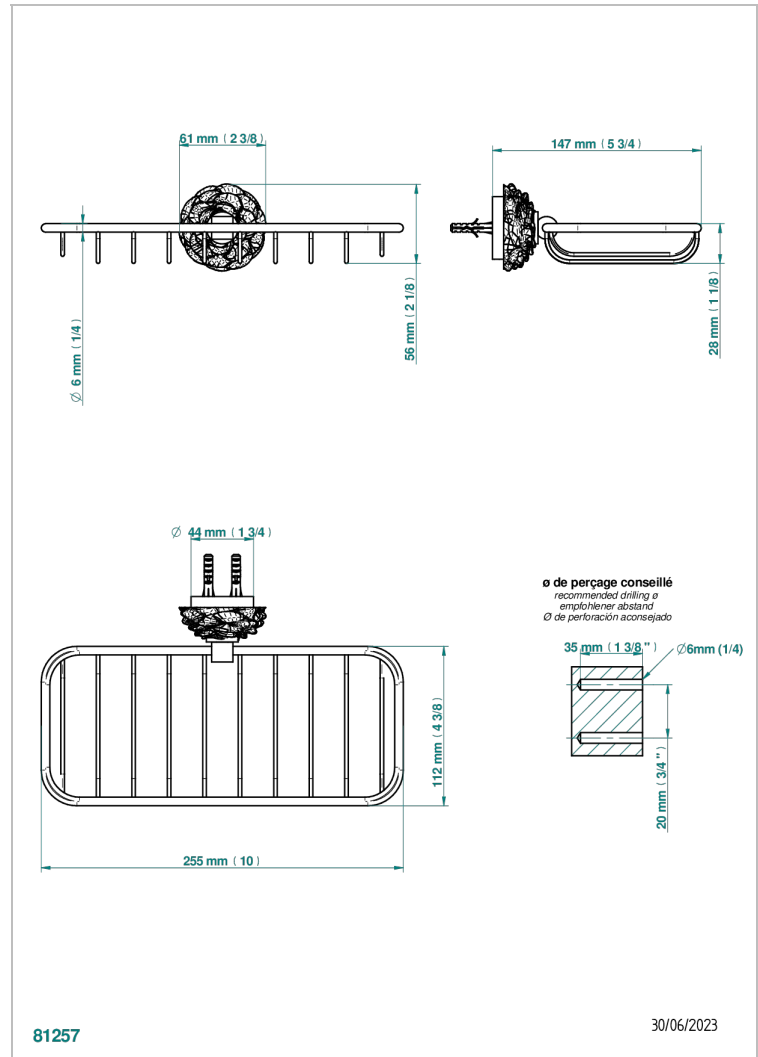

CAMELIA, KRISTALL KLAR

U5L-620A

Wandseifenkorb mit Rosette

THG
PARIS

EIGENSCHAFTEN

- Camélia, Kristall klar
- Wandseifenkorb mit Rosette

VERFÜGBARE OBERFLÄCHEN

Altnickel - H28
Blassgold matt unlackiert - F31
Chrom - A02
Chrom matt - C02
Gold - F01
Gold matt - F07

Mattschwarz keramik - D30
Nickel matt - C01
Pvd blush - H62
Pvd blush matt - H60
Pvd bronze braun - F33
Pvd bronze braun matt - F34

Pvd gold - H52
Pvd gold matt - H53
Pvd graphite - H64
Pvd graphite matt - H65
Pvd messing - H49
Pvd messing matt - H50