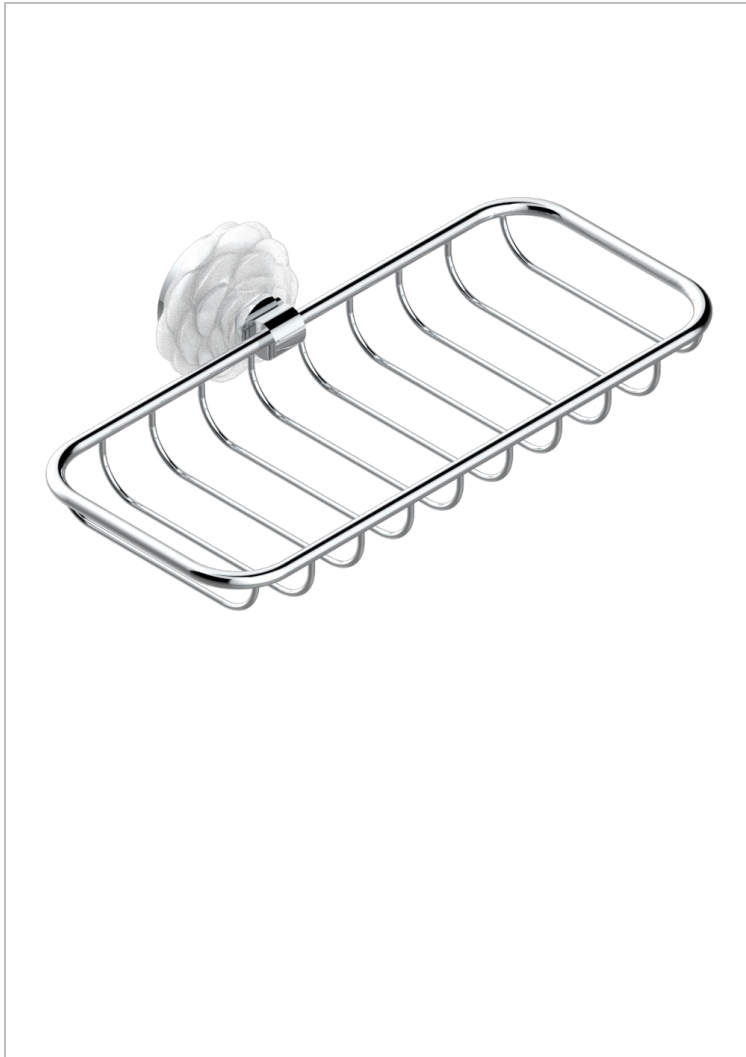

CAMELIA, KRISTALL KLAR

U5L-620A

Wandseifenkorb mit Rosette

THG
PARIS

EIGENSCHAFTEN

- Camélia, Kristall klar
- Wandseifenkorb mit Rosette

VERFÜGBARE OBERFLÄCHEN

Altnickel - H28
Blassgold matt unlackiert - F31
Chrom - A02
Chrom matt - C02
Gold - F01
Gold matt - F07

Mattschwarz keramik - D30
Nickel matt - C01
Pvd blush - H62
Pvd blush matt - H60
Pvd bronze braun - F33
Pvd bronze braun matt - F34

Pvd gold - H52
Pvd gold matt - H53
Pvd graphite - H64
Pvd graphite matt - H65
Pvd messing - H49
Pvd messing matt - H50