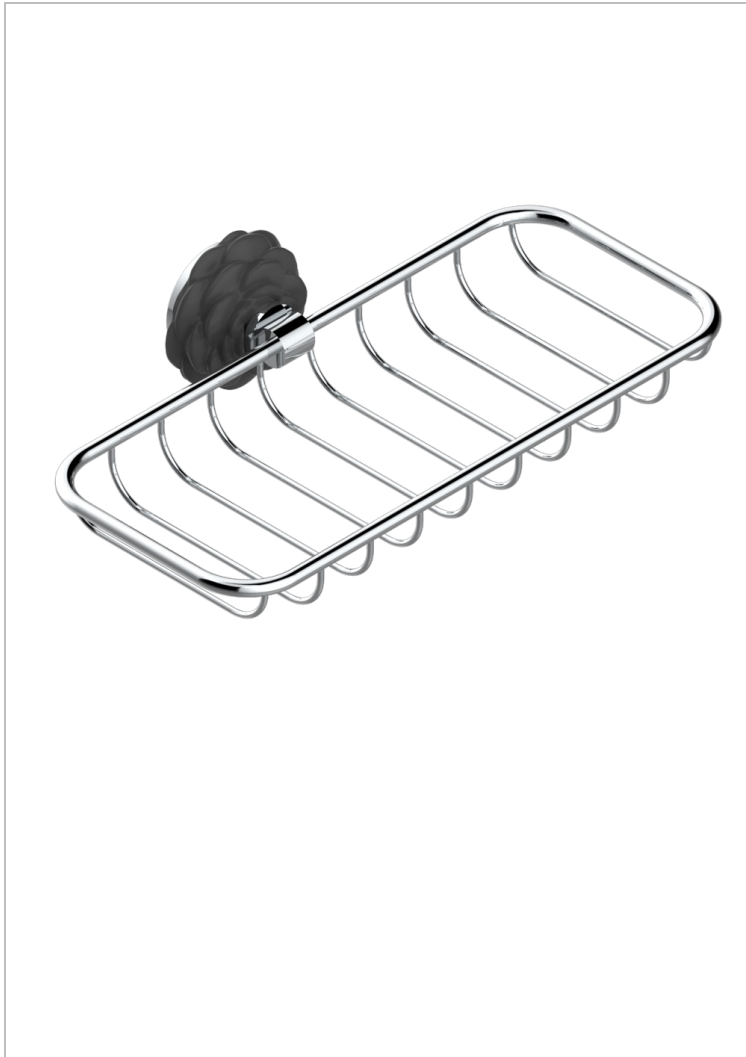

CAMELIA CRISTAL NOIR

U5K-620A

Porte-savon fil mural 255x112 mm

THG[®]
PARIS

CARACTÉRISTIQUES

- Camélia Cristal noir
- Porte-savon fil mural 255x112 mm

FINITIONS DISPONIBLES

Chromé - A02
Chromé mat - C02
Doré brillant - F01
Doré mat - F07
Nickel brillant - B01
Nickel mat - C01

Noir mat céramique - D30
Or pâle mat - F31
Pvd blush - H62
Pvd blush mat - H60
Pvd couleur bronze brown - F33
Pvd couleur bronze brown - mat - F34

Pvd couleur doré - H52
Pvd couleur doré mat - H53
Pvd couleur laiton - H49
Pvd couleur laiton mat - H50
Pvd couleur nickel - H55
Pvd couleur nickel mat - H56