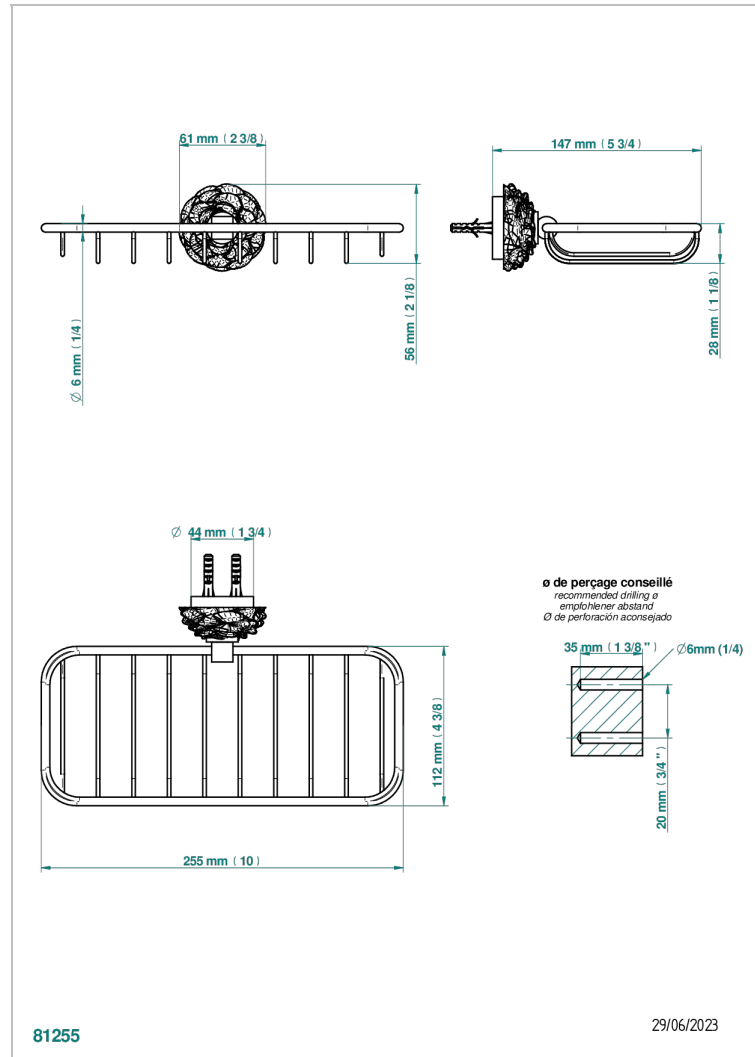

CAMELIA CRISTAL NOIR

U5K-620A

Porte-savon fil mural 255x112 mm

THG[®]
PARIS

CARACTÉRISTIQUES

- Camélia Cristal noir
- Porte-savon fil mural 255x112 mm

FINITIONS DISPONIBLES

Chromé - A02
Chromé mat - C02
Doré brillant - F01
Doré mat - F07
Nickel brillant - B01
Nickel mat - C01

Noir mat céramique - D30
Or pâle mat - F31
Pvd blush - H62
Pvd blush mat - H60
Pvd couleur bronze brown - F33
Pvd couleur bronze brown - mat - F34

Pvd couleur doré - H52
Pvd couleur doré mat - H53
Pvd couleur laiton - H49
Pvd couleur laiton mat - H50
Pvd couleur nickel - H55
Pvd couleur nickel mat - H56