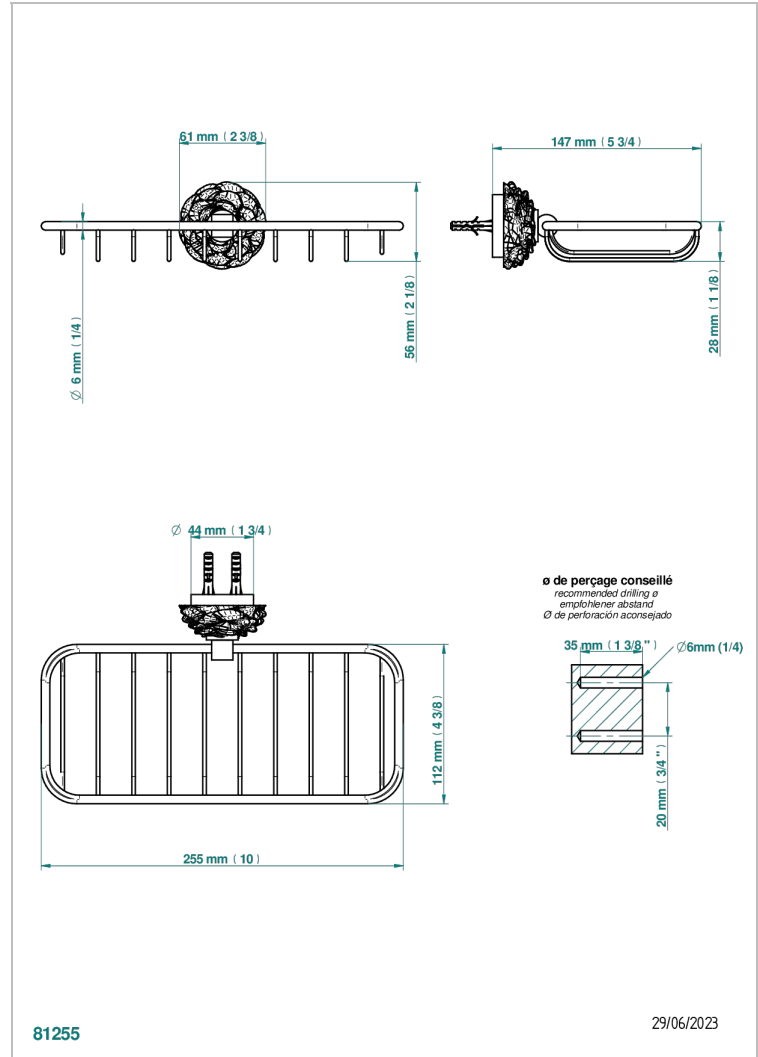

CAMELIA CRISTAL NEGRO

U5K-620A

Jabonera mural para ducha

THG[®]
PARIS

CARACTERÍSTICAS

- Camélia cristal negro
- Jabonera mural para ducha

ACABADOS DISPONIBLES

Cerámica negra mate - D30