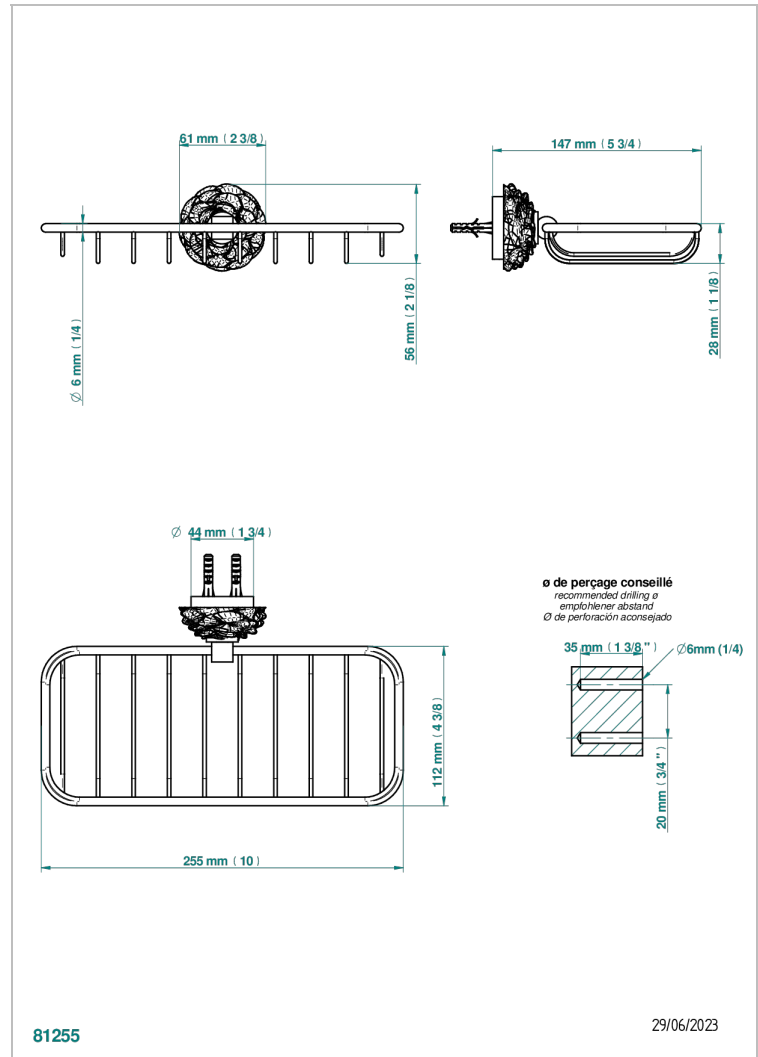

# CAMELIA CRISTAL NOIR

U5K-620A

Porte-savon fil mural 255x112 mm

THG<sup>®</sup>  
PARIS

## CARACTÉRISTIQUES

- Camélia Cristal noir
- Porte-savon fil mural 255x112 mm