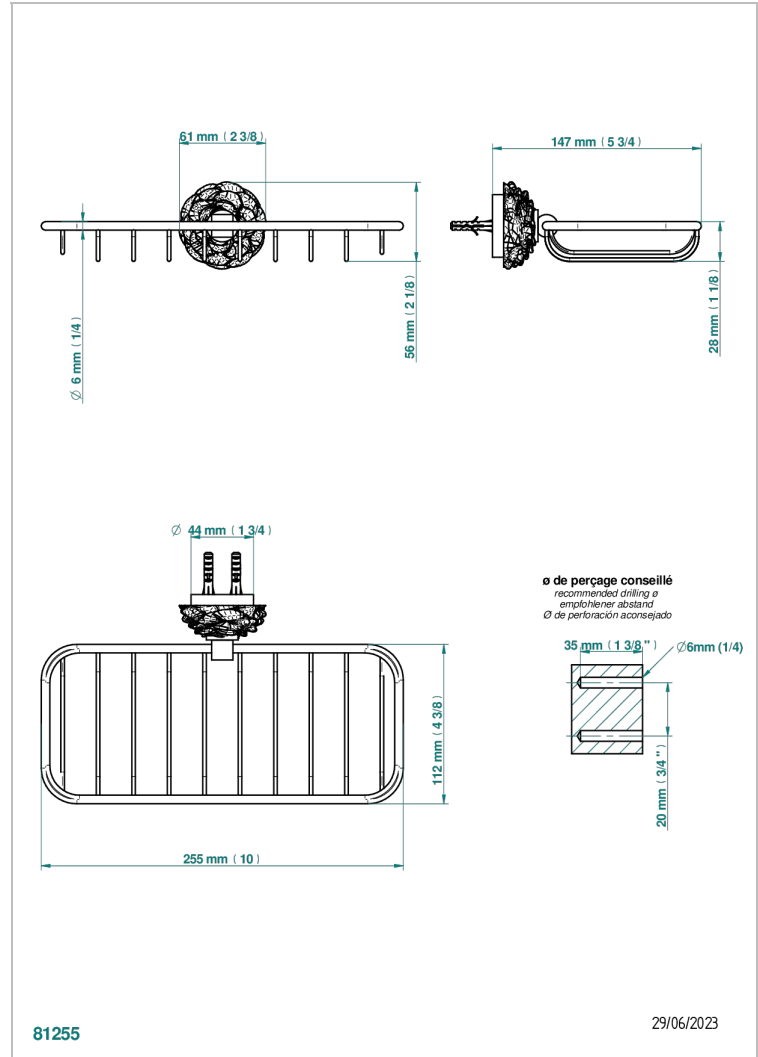

# CAMELIA CRISTAL NEGRO

U5K-620A

Jabonera mural para ducha

THG<sup>®</sup>  
PARIS

## CARACTERÍSTICAS

- Camélia cristal negro
- Jabonera mural para ducha