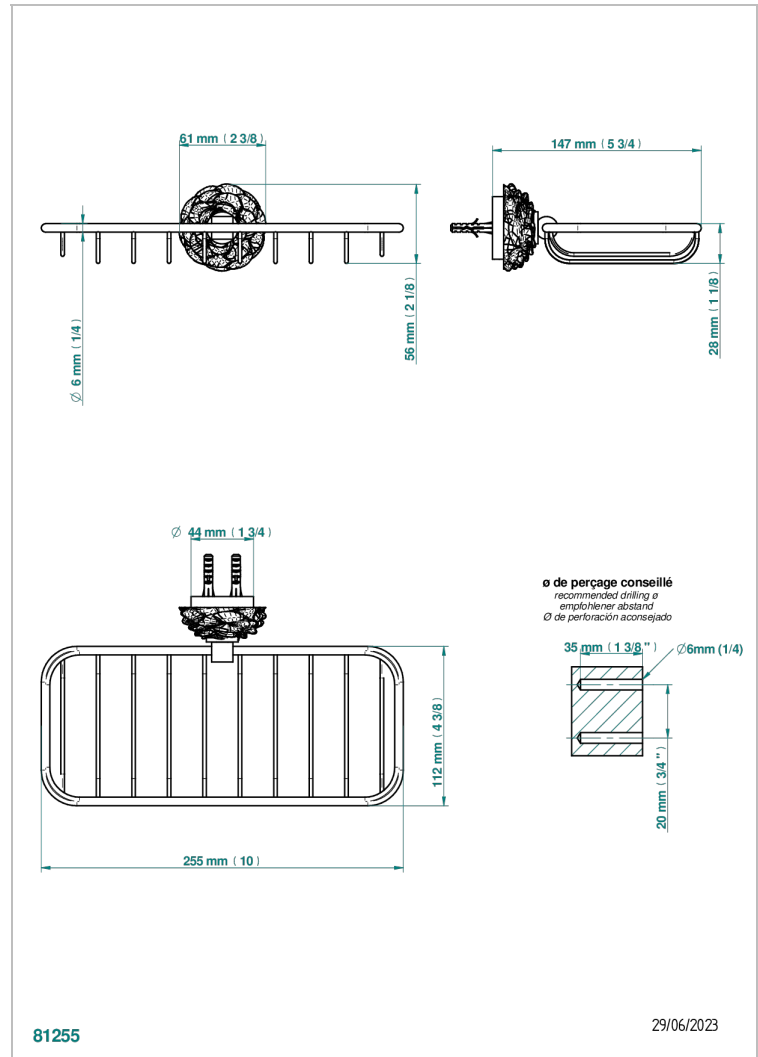

CAMELIA, KRISTALL SCHWARZ

U5K-620A

Wandseifenkorb mit Rosette

THG[®]
PARIS

EIGENSCHAFTEN

- Camélia, Kristall schwarz
- Wandseifenkorb mit Rosette

VERFÜGBARE OBERFLÄCHEN

Altnickel - H28
Blassgold matt unlackiert - F31
Chrom - A02
Chrom matt - C02
Gold - F01
Gold matt - F07

Mattschwarz keramik - D30
Nickel matt - C01
Pvd blush - H62
Pvd blush matt - H60
Pvd bronze braun - F33
Pvd bronze braun matt - F34

Pvd gold - H52
Pvd gold matt - H53
Pvd graphite - H64
Pvd graphite matt - H65
Pvd messing - H49
Pvd messing matt - H50