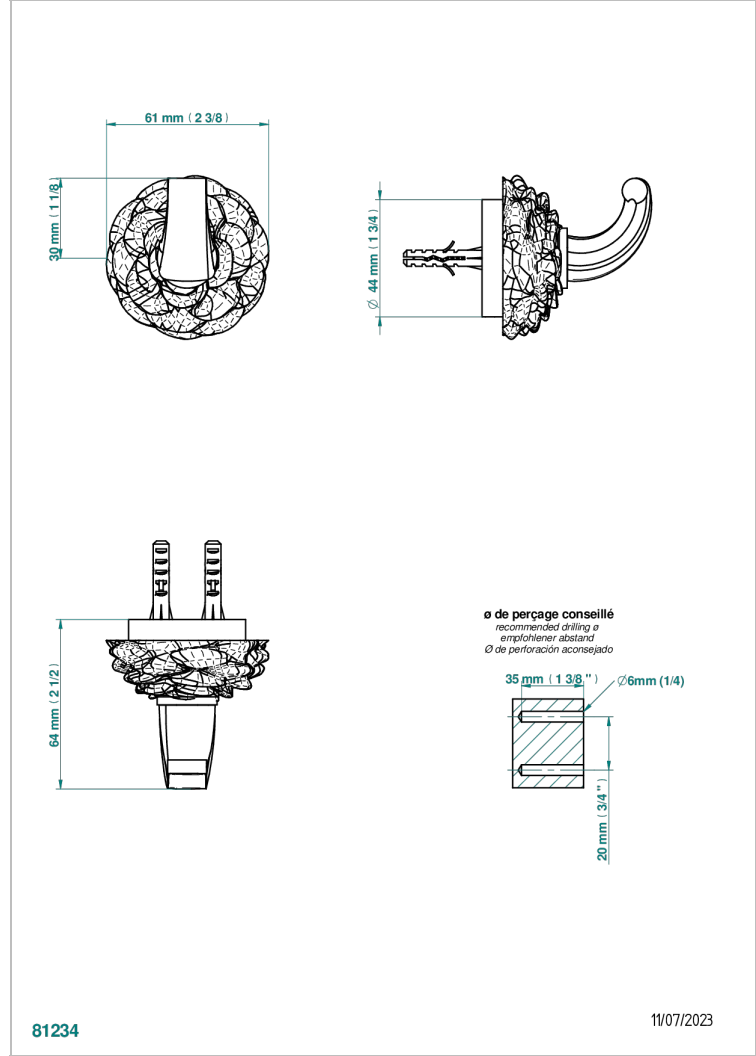

# CAMELIA CRISTAL CLARO

U5L-508

Percha pequeña

THG<sup>®</sup>  
PARIS

## CARACTERÍSTICAS

- Camélia cristal claro
- Percha pequeña