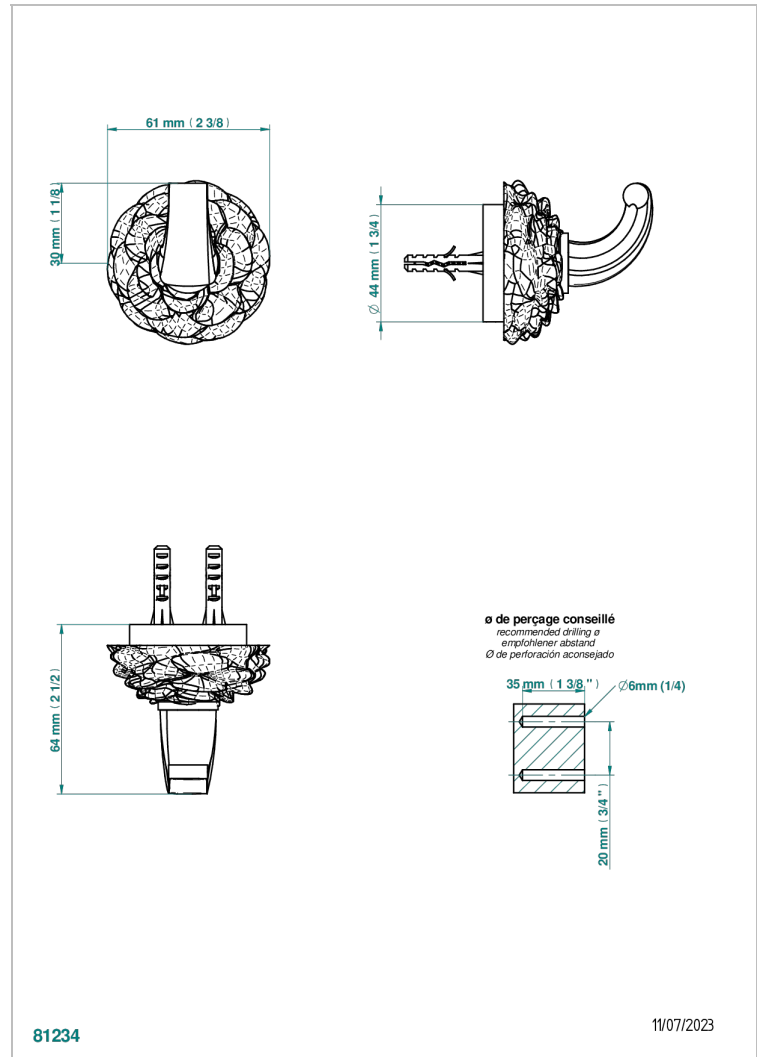

CAMELIA CRISTAL CLAIR

U5L-508

Porte-peignoir avec crochet virgule

THG[®]
PARIS

CARACTÉRISTIQUES

- Camélia Cristal clair
- Porte-peignoir avec crochet virgule

FINITIONS DISPONIBLES

Chromé - A02
Chromé mat - C02
Doré brillant - F01
Doré mat - F07
Nickel brillant - B01
Nickel mat - C01

Noir mat céramique - D30
Or pâle mat - F31
Pvd blush - H62
Pvd blush mat - H60
Pvd couleur bronze brown - F33
Pvd couleur bronze brown - mat - F34

Pvd couleur doré - H52
Pvd couleur doré mat - H53
Pvd couleur laiton - H49
Pvd couleur laiton mat - H50
Pvd couleur nickel - H55
Pvd couleur nickel mat - H56