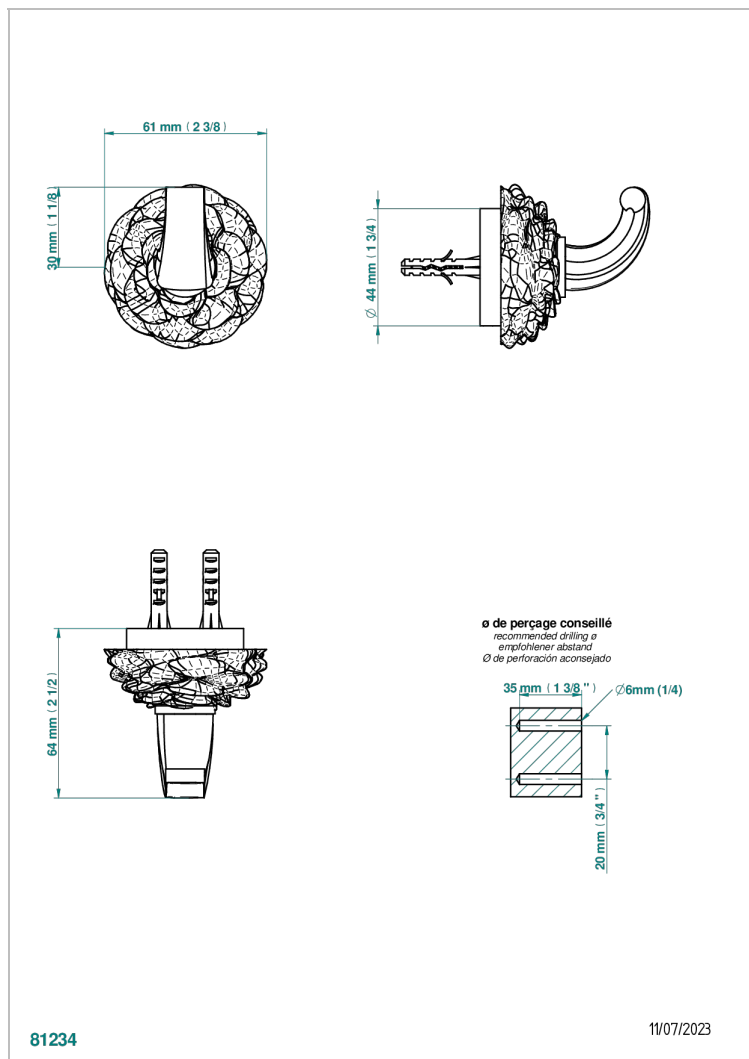

# CAMELIA CRISTAL CLAIR

U5L-508

Porte-peignoir avec crochet virgule

THG<sup>®</sup>  
PARIS

## CARACTÉRISTIQUES

- Camélia Cristal clair
- Porte-peignoir avec crochet virgule