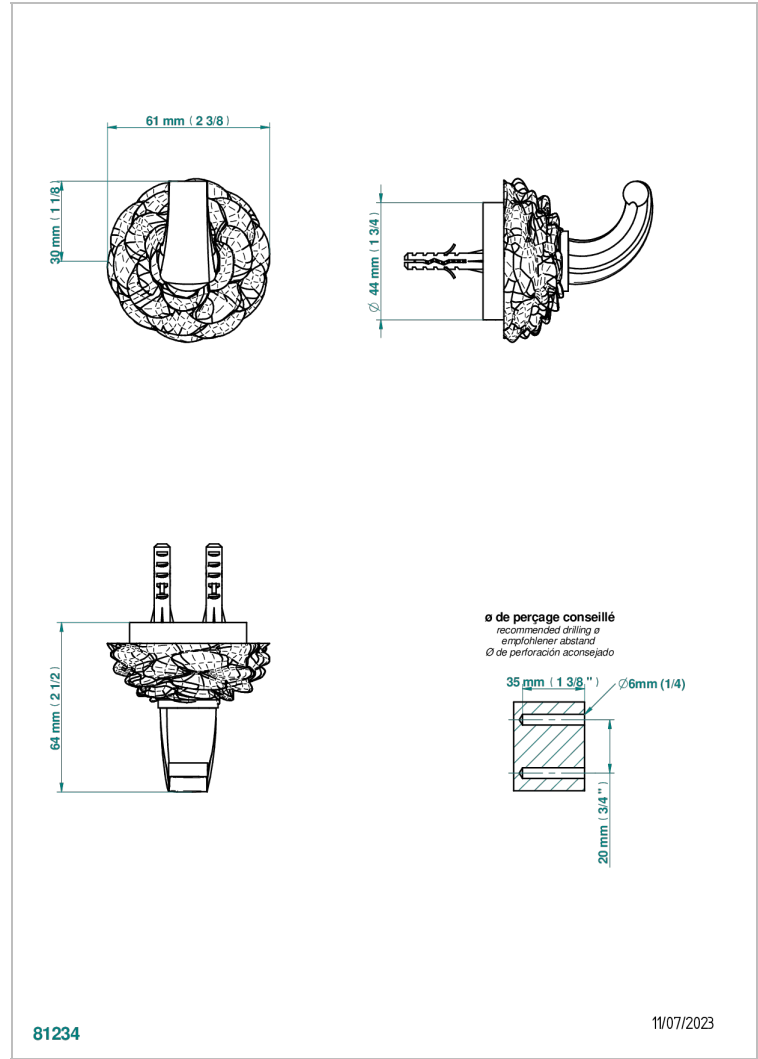

CAMELIA CRISTAL CLARO

U5L-508

Percha pequeña

THG[®]
PARIS

CARACTERÍSTICAS

- Camélia cristal claro
- Percha pequeña

ACABADOS DISPONIBLES

Cerámica negra mate - D30