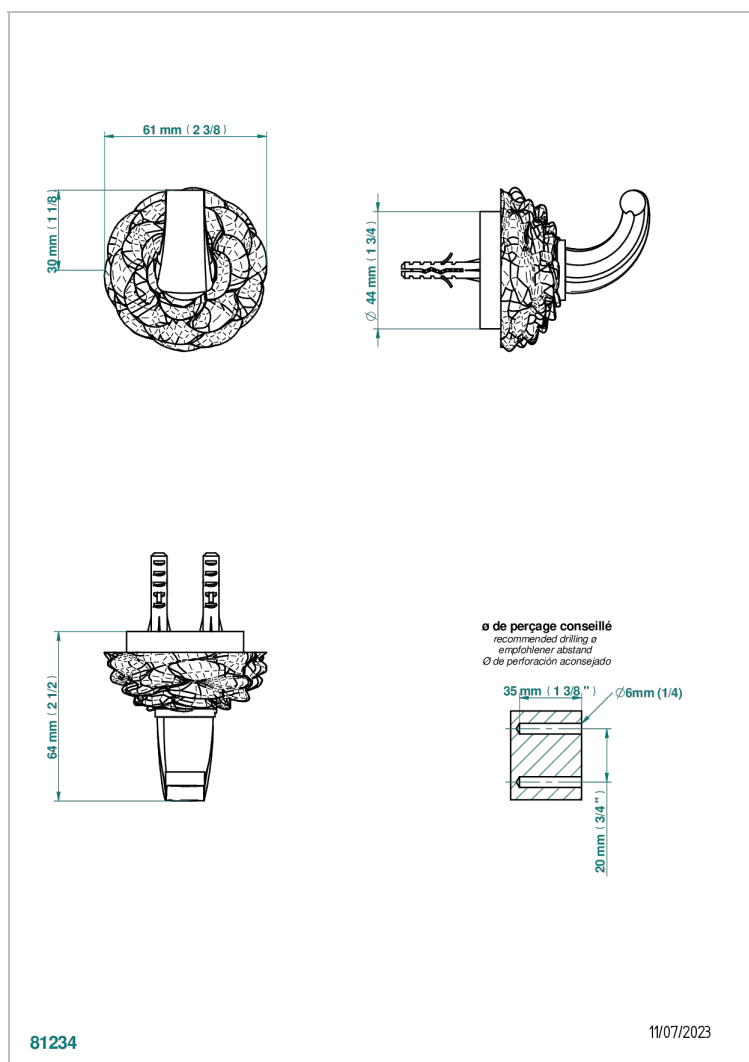

CAMELIA CRISTAL CLAIR

U5L-508

Porte-peignoir avec crochet virgule

THG[®]
PARIS

CARACTÉRISTIQUES

- Camélia Cristal clair
- Porte-peignoir avec crochet virgule

FINITIONS DISPONIBLES

Chromé - A02
Chromé mat - C02
Doré brillant - F01
Doré mat - F07
Nickel brillant - B01
Nickel mat - C01

Noir mat céramique - D30
Or pâle mat - F31
Pvd blush - H62
Pvd blush mat - H60
Pvd couleur bronze brown - F33
Pvd couleur bronze brown - mat - F34

Pvd couleur doré - H52
Pvd couleur doré mat - H53
Pvd couleur laiton - H49
Pvd couleur laiton mat - H50
Pvd couleur nickel - H55
Pvd couleur nickel mat - H56