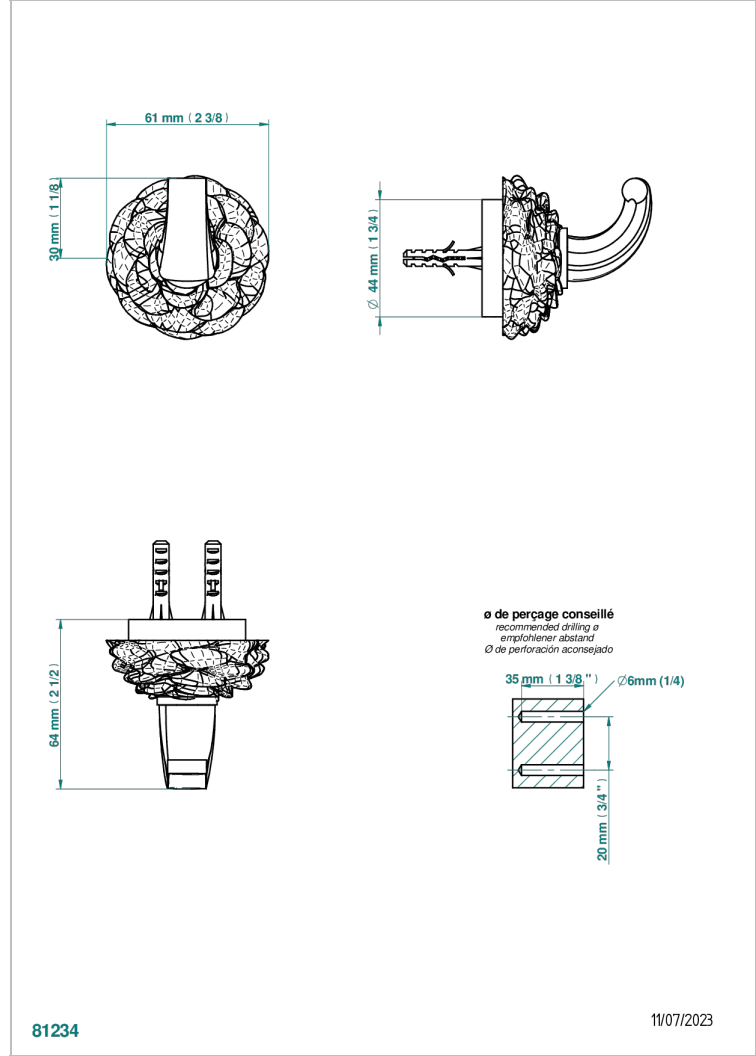

CAMELIA CLEAR CRYSTAL

U5L-508

带衣钩的浴衣架

THG[®]
PARIS

特色

- Camélia Clear crystal
- 带衣钩的浴衣架

可选饰面

Black ceram - D30
Blush PVD - H62
Graphite PVD - H64
Matt Umber PVD - H67
Matt blush PVD - H60
Matt graphite PVD - H65

PVD哑光棕铜 - F34
PVD哑光金 - H53
PVD哑光铜 - H50
PVD哑光镍 - H56
PVD抛光铜 - H49
PVD棕铜 - F33

PVD金色 - H52
PVD镍 - H55
Umber PVD - H66
哑光浅金 - F31
哑光金 - F07
哑光铬 - C02

哑光镍 - C01
复古镍 - H28
抛光金 (24K金) - F01
抛光铬 - A02
抛光镍 - B01