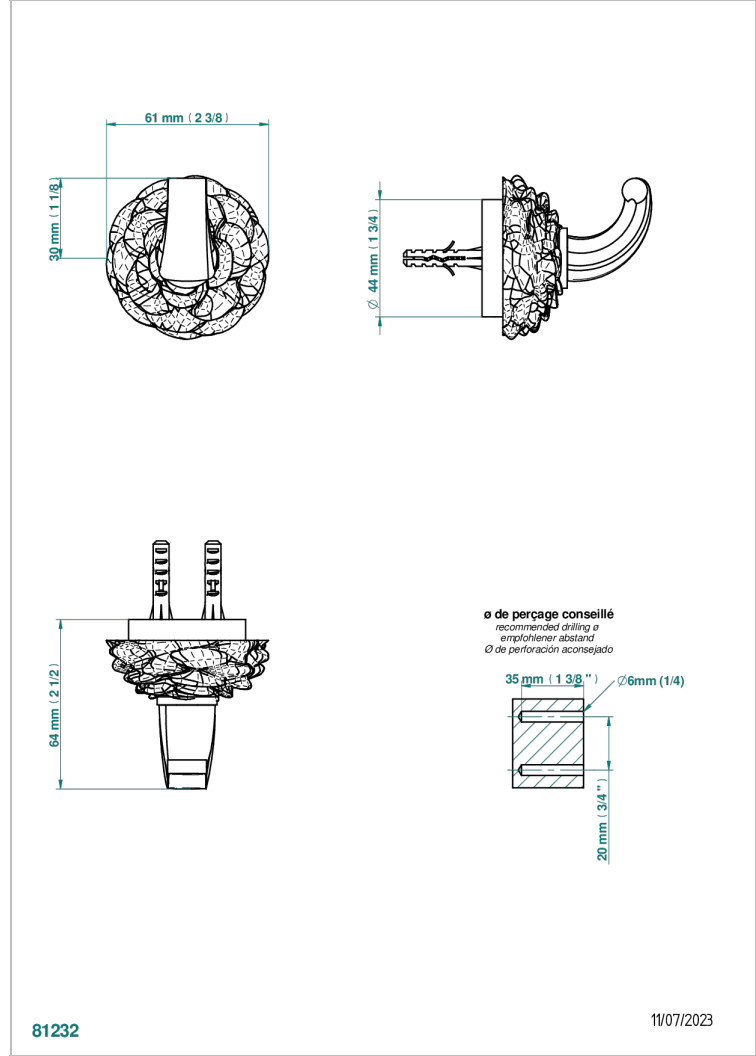

CAMELIA CRISTAL NEGRO

U5K-508

Percha pequeña

THG[®]
PARIS

CARACTERÍSTICAS

- Camélia cristal negro
- Percha pequeña

ACABADOS DISPONIBLES

Cerámica negra mate - D30
Cromo - A02
Cromo mate - C02
Dorado - F01
Dorado mate - F07
Dorado pálido mate (sin barniz) - F31

Níquel - B01
Níquel mate - C01
Níquel viejo - H28
Pvd blush - H62
Pvd blush mate - H60
Pvd color latón - H49

Pvd color latón mate - H50
Pvd color níquel - H55
Pvd color níquel mate - H56
Pvd color oro - H52
Pvd color oro mate - H53
Pvd grafito - H64