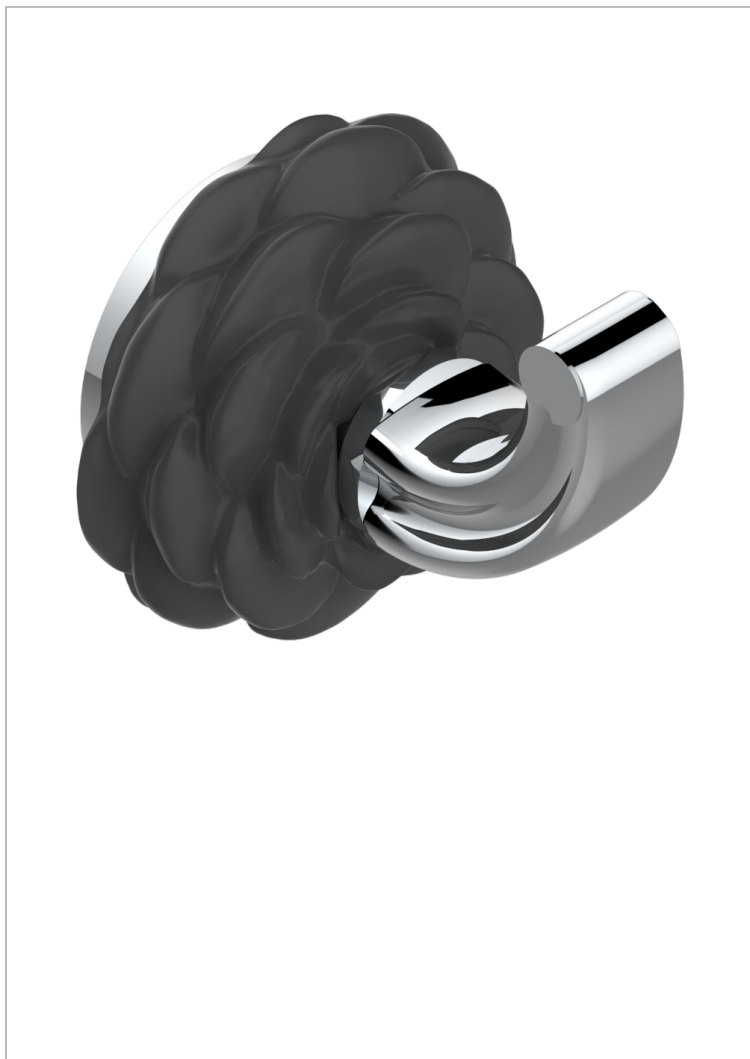

# CAMELIA CRISTAL NOIR

U5K-508

Porte-peignoir avec crochet virgule

THG<sup>®</sup>  
PARIS

## CARACTÉRISTIQUES

- Camélia Cristal noir
- Porte-peignoir avec crochet virgule

## FINITIONS DISPONIBLES

Chromé - A02  
Chromé mat - C02  
Doré brillant - F01  
Doré mat - F07  
Nickel brillant - B01  
Nickel mat - C01

Noir mat céramique - D30  
Or pâle mat - F31  
Pvd blush - H62  
Pvd blush mat - H60  
Pvd couleur bronze brown - F33  
Pvd couleur bronze brown - mat - F34