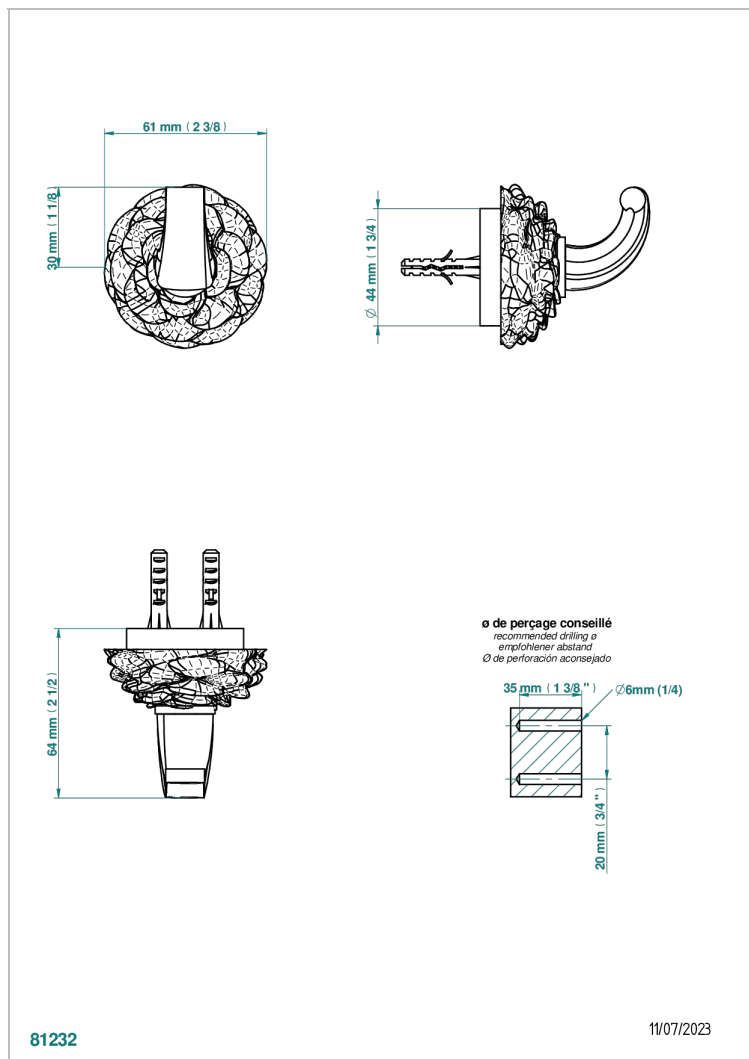

# CAMELIA CRISTAL NOIR

U5K-508

Porte-peignoir avec crochet virgule

THG<sup>®</sup>  
PARIS

## CARACTÉRISTIQUES

- Camélia Cristal noir
- Porte-peignoir avec crochet virgule