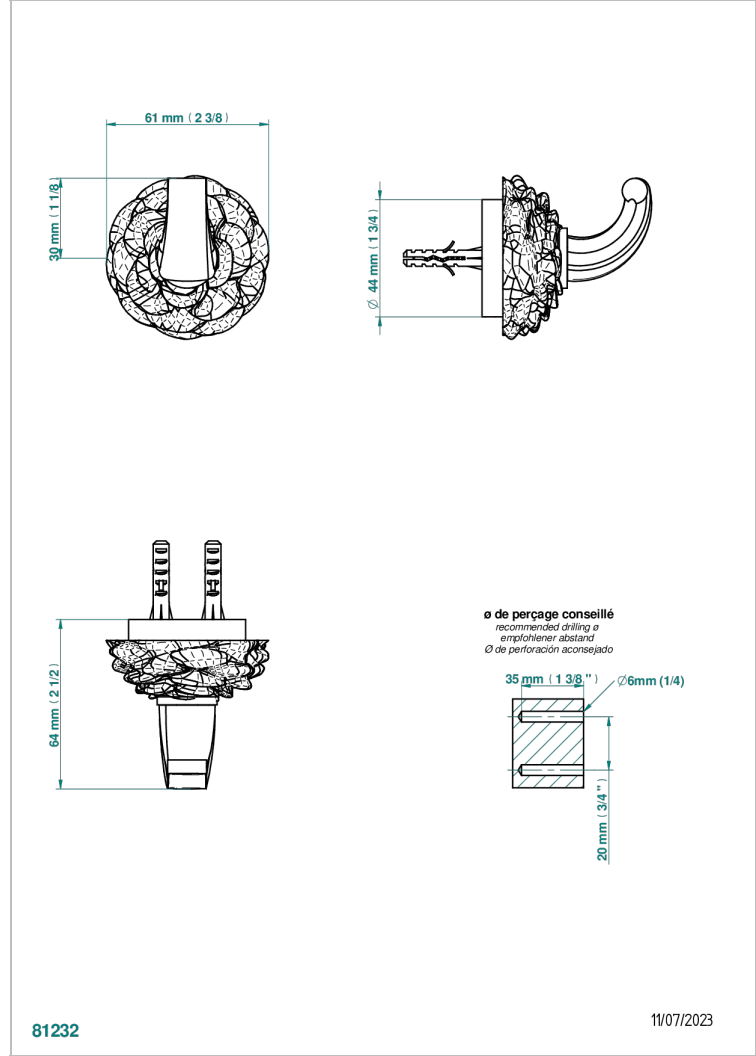

CAMELIA CRISTAL NEGRO

U5K-508

Percha pequeña

THG[®]
PARIS

CARACTERÍSTICAS

- Camélia cristal negro
- Percha pequeña

ACABADOS DISPONIBLES

Cerámica negra mate - D30