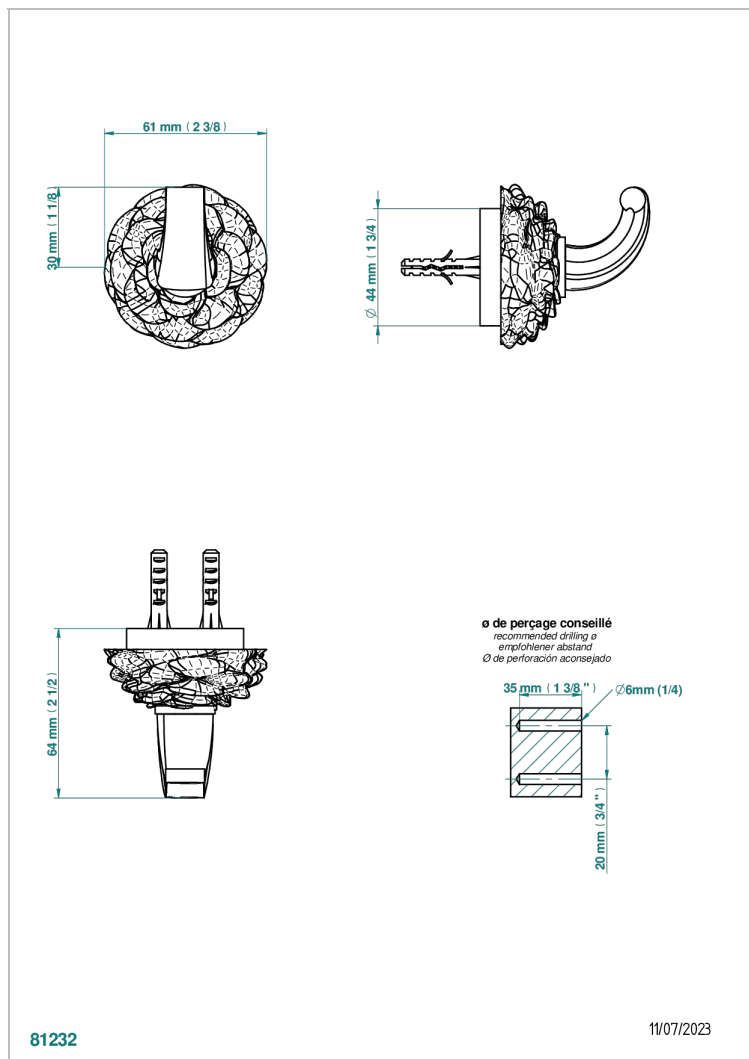

CAMELIA CRISTAL NOIR

U5K-508

Porte-peignoir avec crochet virgule

THG[®]
PARIS

CARACTÉRISTIQUES

- Camélia Cristal noir
- Porte-peignoir avec crochet virgule

FINITIONS DISPONIBLES

Chromé - A02
Chromé mat - C02
Doré brillant - F01
Doré mat - F07
Nickel brillant - B01
Nickel mat - C01

Noir mat céramique - D30
Or pâle mat - F31
Pvd blush - H62
Pvd blush mat - H60
Pvd couleur bronze brown - F33
Pvd couleur bronze brown - mat - F34

Pvd couleur doré - H52
Pvd couleur doré mat - H53
Pvd couleur laiton - H49
Pvd couleur laiton mat - H50
Pvd couleur nickel - H55
Pvd couleur nickel mat - H56