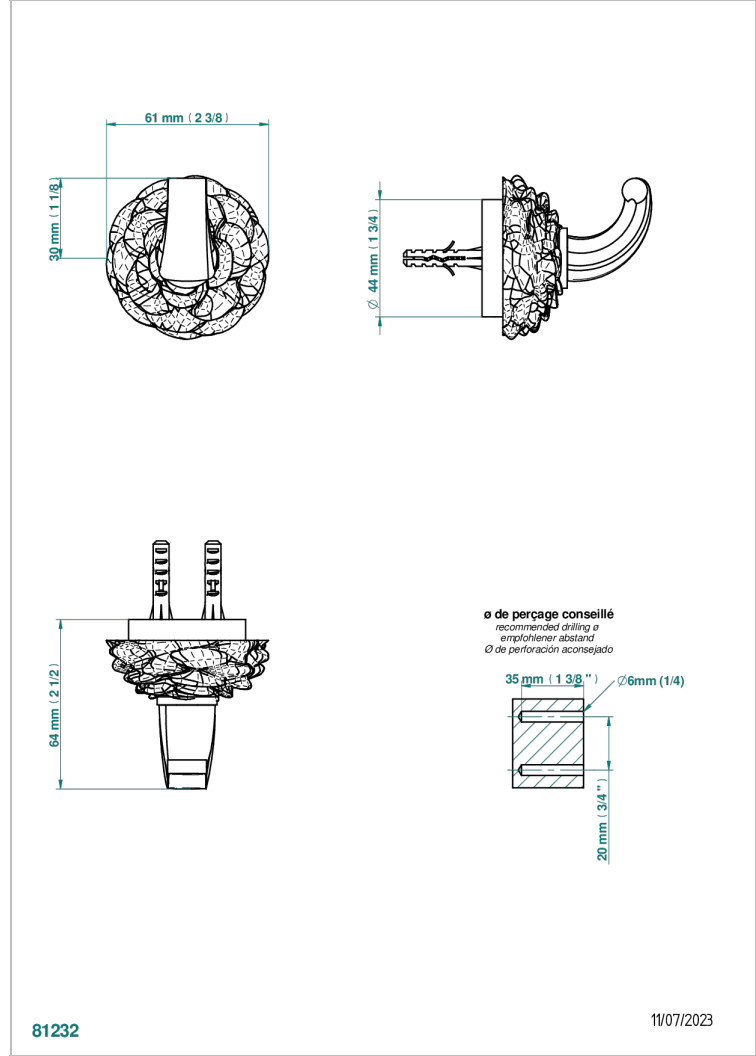

# CAMELIA CRISTAL NEGRO

U5K-508

Percha pequeña

THG<sup>®</sup>  
PARIS

## CARACTERÍSTICAS

- Camélia cristal negro
- Percha pequeña