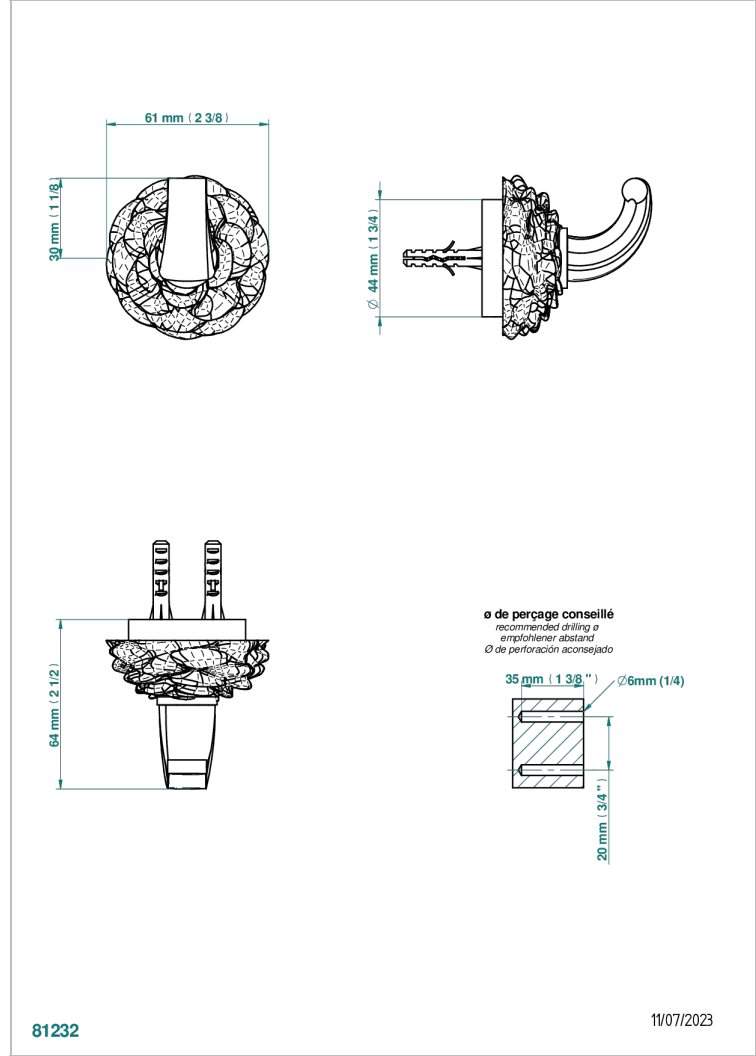

# CAMELIA BLACK CRYSTAL

U5K-508

带衣钩的浴衣架

THG<sup>®</sup>  
PARIS

## 特色

- Camélia Black crystal
- 带衣钩的浴衣架