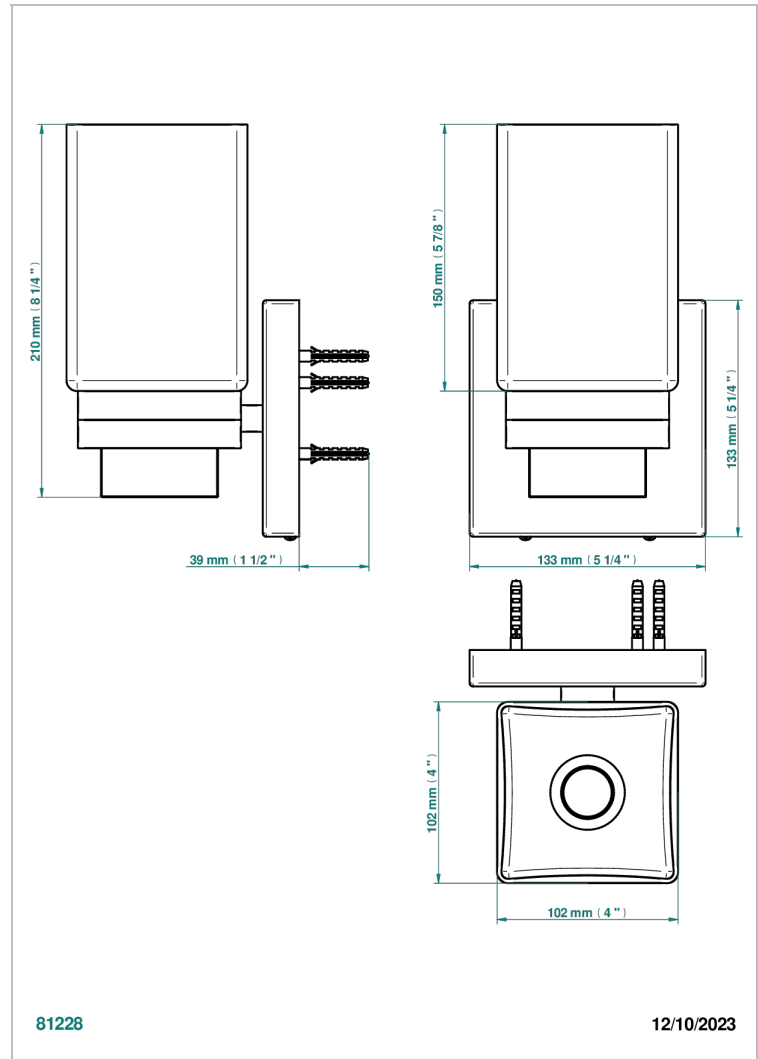

SOHO 2023

G7K-534/S2

Soho, Wall mounted sconce

THG[®]
PARIS

CARACTERÍSTICAS

- Soho 2023
- Soho, Wall mounted sconce

ACABADOS DISPONIBLES

Cromo - A02
Cromo mate - C02
Dorado - F01
Dorado mate - F07
Dorado pálido - F30
Dorado pálido mate (sin barniz) - F31