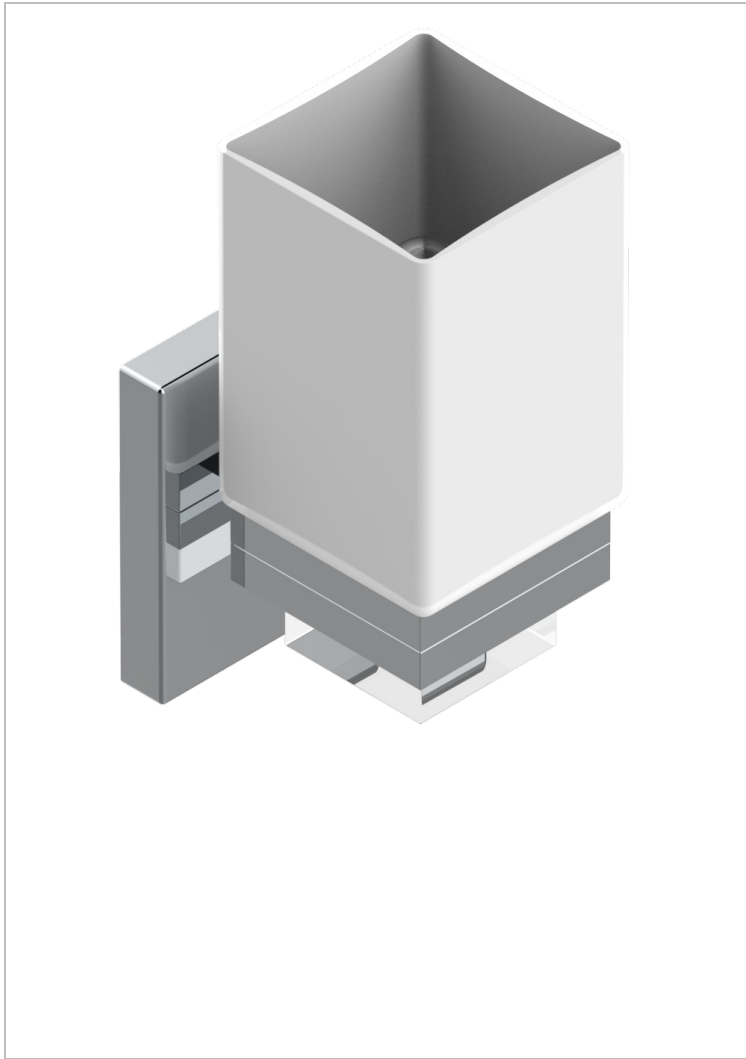

SOHO 2023

G7K-534/S2

Soho, Wall mounted sconce

THG[®]
PARIS

CARACTERÍSTICAS

- Soho 2023
- Soho, Wall mounted sconce

ACABADOS DISPONIBLES

Cromo - A02
Cromo mate - C02
Dorado - F01
Dorado mate - F07
Dorado pálido - F30
Dorado pálido mate (sin barniz) - F31

Níquel - B01
Níquel mate - C01
Pvd blush - H62
Pvd blush mate - H60
Pvd color latón - H49
Pvd color latón mate - H50

Pvd color níquel - H55
Pvd color níquel mate - H56
Pvd color oro - H52
Pvd color oro mate - H53
Pvd grafito - H64
Pvd grafito mate - H65