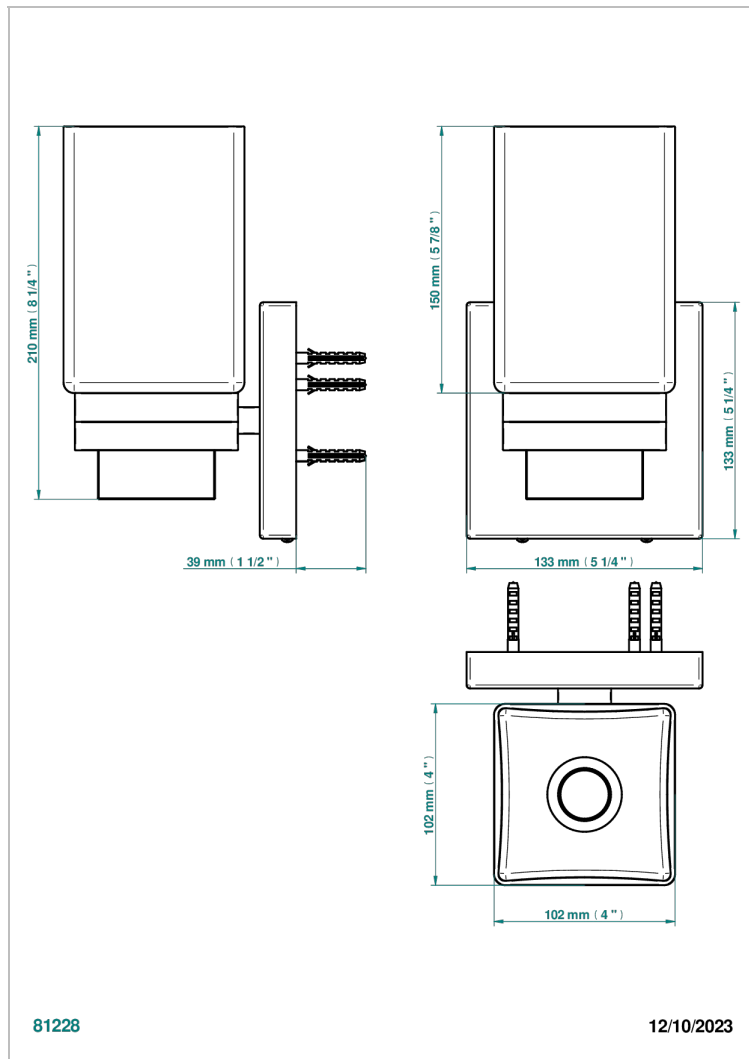

SOHO 2023

G7K-534/S2

Soho, Wall mounted sconce

THG[®]
PARIS

ХАРАКТЕРИСТИКИ

- Soho 2023
- Soho, Wall mounted sconce

ДОСТУПНЫЕ ВАРИАНТЫ ПОКРЫТИЙ

Blush PVD - H62
Graphite PVD - H64
Matt Umber PVD - H67
Matt blush PVD - H60
Matt graphite PVD - H65
Umber PVD - H66