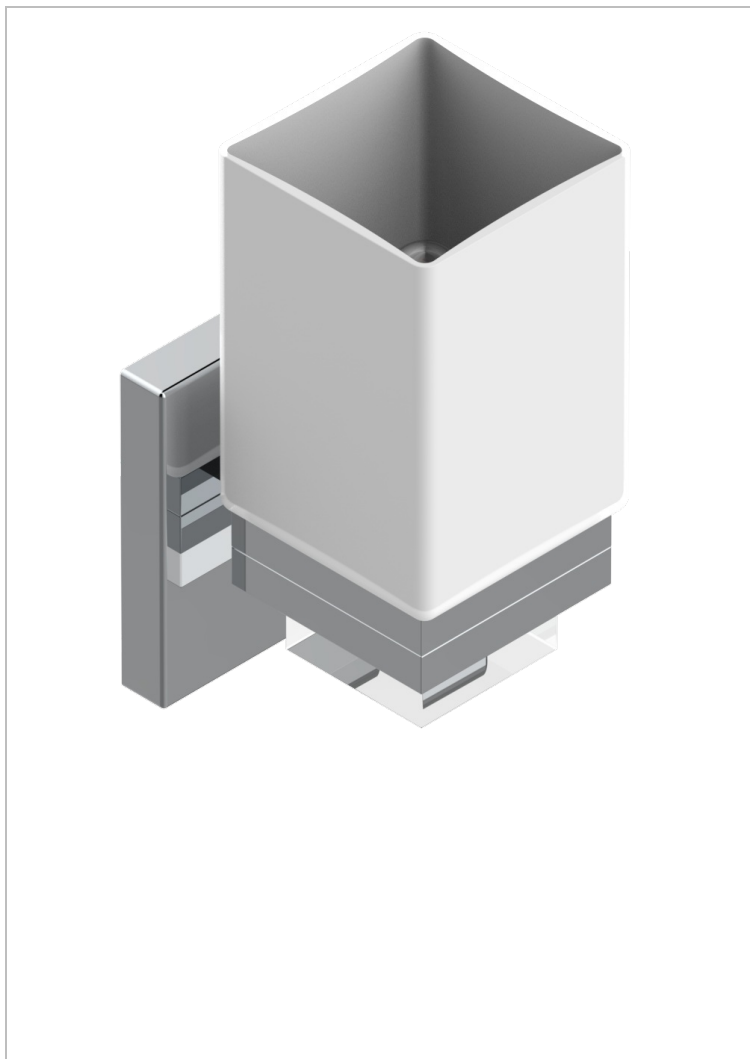

SOHO 2023

G7K-534/S2

Soho, Wall mounted sconce

THG[®]
PARIS

ХАРАКТЕРИСТИКИ

- Soho 2023
- Soho, Wall mounted sconce

ДОСТУПНЫЕ ВАРИАНТЫ ПОКРЫТИЙ

Blush PVD - H62
Graphite PVD - H64
Matt Umber PVD - H67
Matt blush PVD - H60
Matt graphite PVD - H65
Umber PVD - H66

Золото - F01
Матовое золото - F07
Матовое светлое золото - F31
Матовый никель - C01
Матовый хром - C02
Никель - B01

Покрытие PVD бронза - F33
Покрытие PVD золотистый цвет - H52
Покрытие PVD латунь - H49
Покрытие PVD матовая бронза - F34
Покрытие PVD матовая латунь - H50
Покрытие PVD матовый золотистый - H53

Покрытие PVD матовый никель - H56
Покрытие PVD никель - H55
Светлое золото - F30
Хром - A02