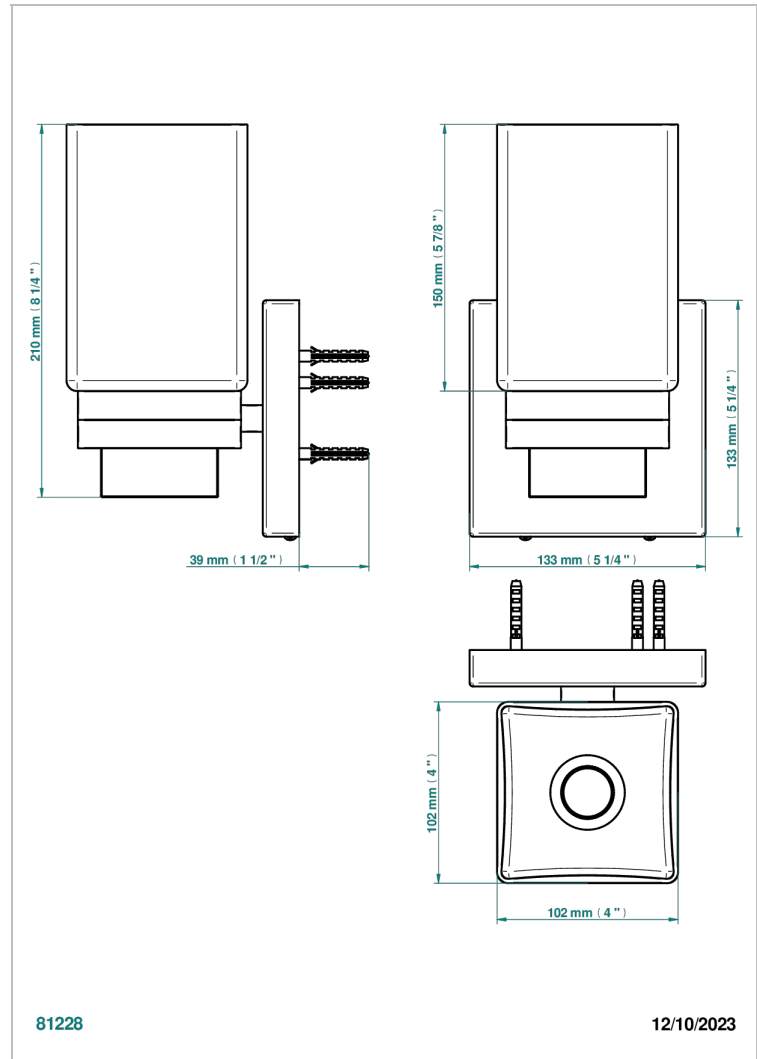

SOHO 2023

G7K-534/S2

Soho, Wall mounted sconce

EIGENSCHAFTEN

- Soho 2023
- Soho, Wall mounted sconce

VERFÜGBARE OBERFLÄCHEN

Blassgold - F30
Blassgold matt unlackiert - F31
Chrom - A02
Chrom matt - C02
Gold - F01
Gold matt - F07