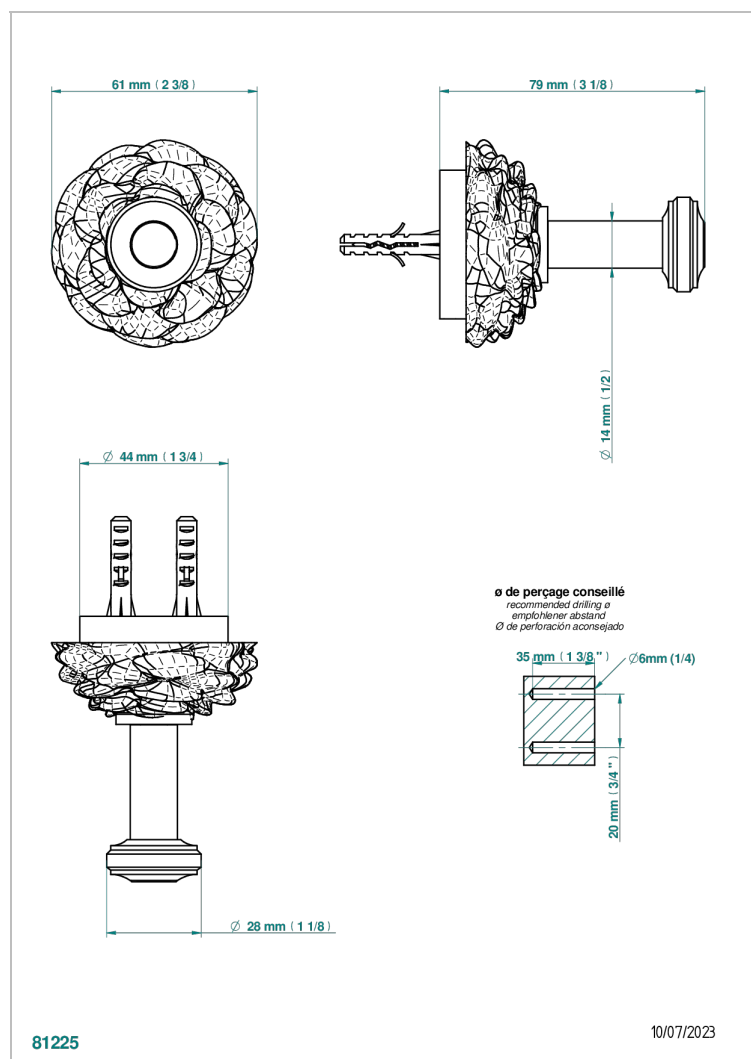

CAMELIA CRISTAL CLAIR

U5L-517

Porte-peignoir

THG[®]
PARIS

CARACTÉRISTIQUES

- Camélia Cristal clair
- Porte-peignoir

FINITIONS DISPONIBLES

Chromé - A02
Chromé mat - C02
Doré brillant - F01
Doré mat - F07
Nickel brillant - B01
Nickel mat - C01

Noir mat céramique - D30
Or pâle mat - F31
Pvd blush - H62
Pvd blush mat - H60
Pvd couleur bronze brown - F33
Pvd couleur bronze brown - mat - F34

Pvd couleur doré - H52
Pvd couleur doré mat - H53
Pvd couleur laiton - H49
Pvd couleur laiton mat - H50
Pvd couleur nickel - H55
Pvd couleur nickel mat - H56