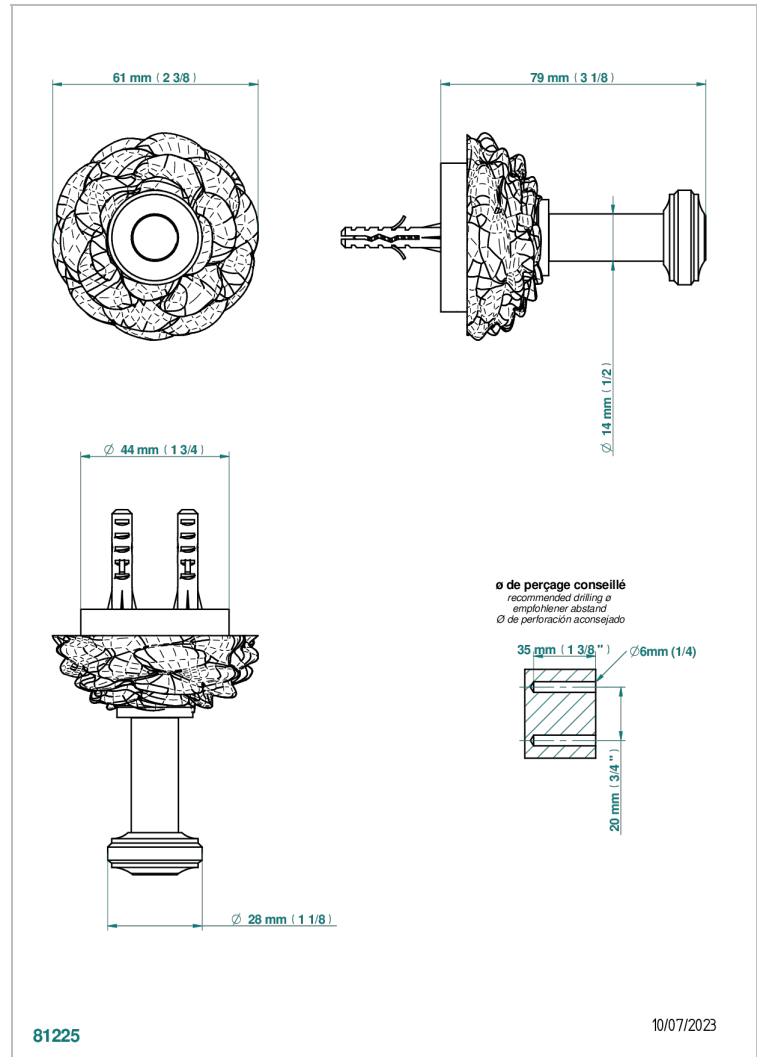

CAMELIA CRISTAL CLARO

U5L-517

Percha de baño

THG[®]
PARIS

CARACTERÍSTICAS

- Camélia cristal claro
- Percha de baño

ACABADOS DISPONIBLES

Cerámica negra mate - D30

Cromo - A02

Cromo mate - C02

Dorado - F01

Dorado mate - F07

Dorado pálido mate (sin barniz) - F31

Níquel - B01

Níquel mate - C01

Níquel viejo - H28