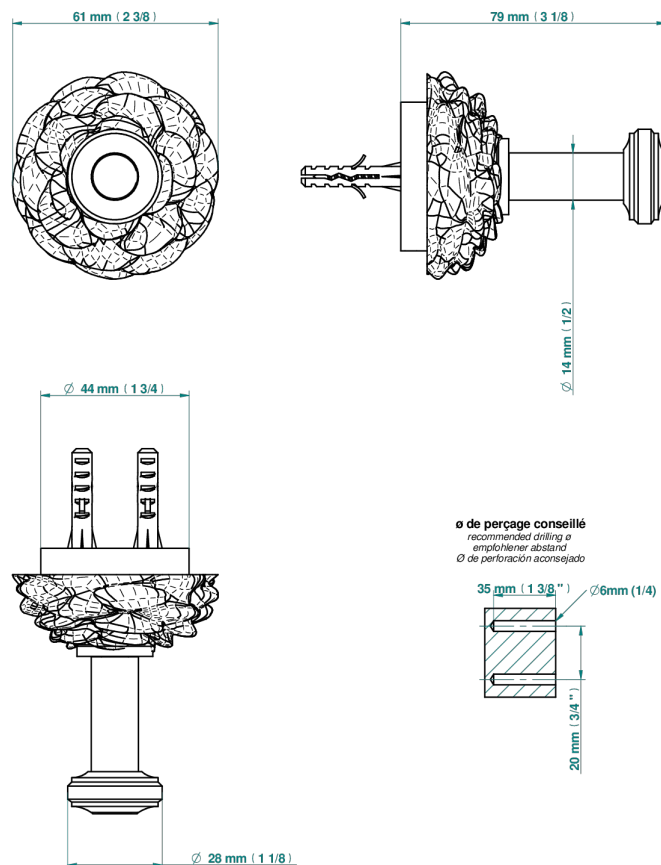

CAMELIA CRISTAL CLAIR

U5L-517

Porte-peignoir

THG[®]
PARIS

81225

10/07/2023

CARACTÉRISTIQUES

- Camélia Cristal clair
- Porte-peignoir

FINITIONS DISPONIBLES

Chromé - A02
Chromé mat - C02
Doré brillant - F01
Doré mat - F07
Nickel brillant - B01
Nickel mat - C01

Noir mat céramique - D30
Or pâle mat - F31
Pvd blush - H62
Pvd blush mat - H60
Pvd couleur bronze brown - F33
Pvd couleur bronze brown - mat - F34