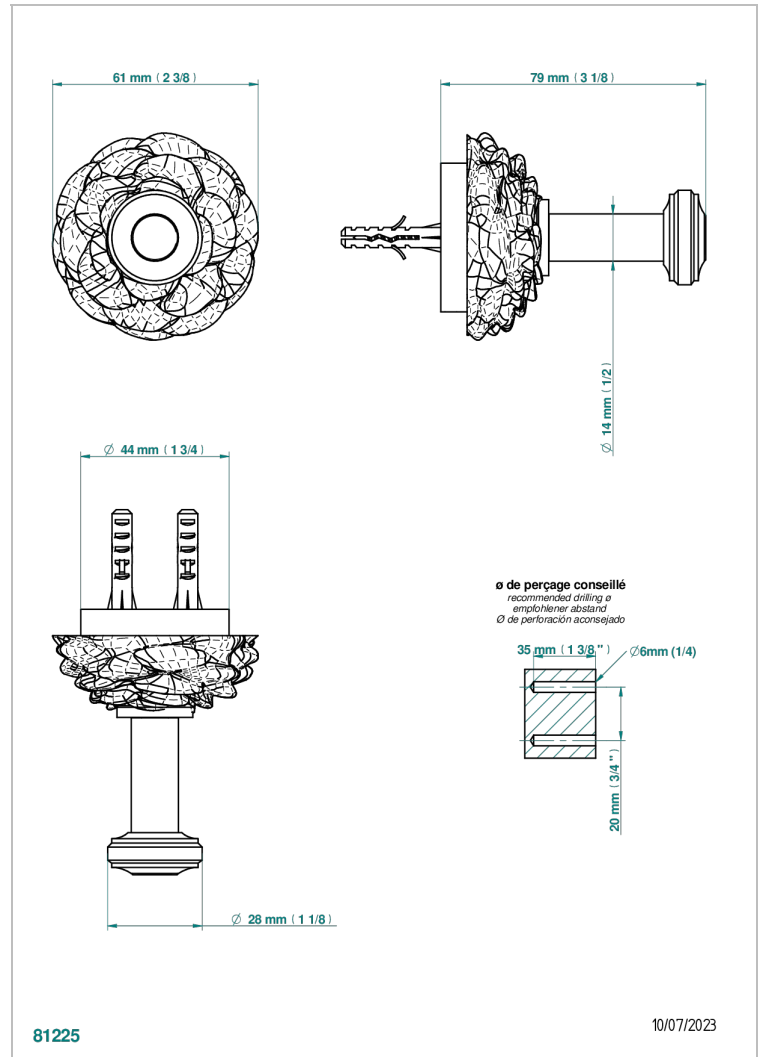

CAMELIA CRISTAL CLAIR

U5L-517

Porte-peignoir

THG[®]
PARIS

CARACTÉRISTIQUES

- Camélia Cristal clair
- Porte-peignoir

FINITIONS DISPONIBLES

Chromé - A02
Chromé mat - C02
Doré brillant - F01
Doré mat - F07
Nickel brillant - B01
Nickel mat - C01

Noir mat céramique - D30
Or pâle mat - F31
Pvd blush - H62
Pvd blush mat - H60
Pvd couleur bronze brown - F33
Pvd couleur bronze brown - mat - F34

Pvd couleur doré - H52
Pvd couleur doré mat - H53
Pvd couleur laiton - H49
Pvd couleur laiton mat - H50
Pvd couleur nickel - H55
Pvd couleur nickel mat - H56