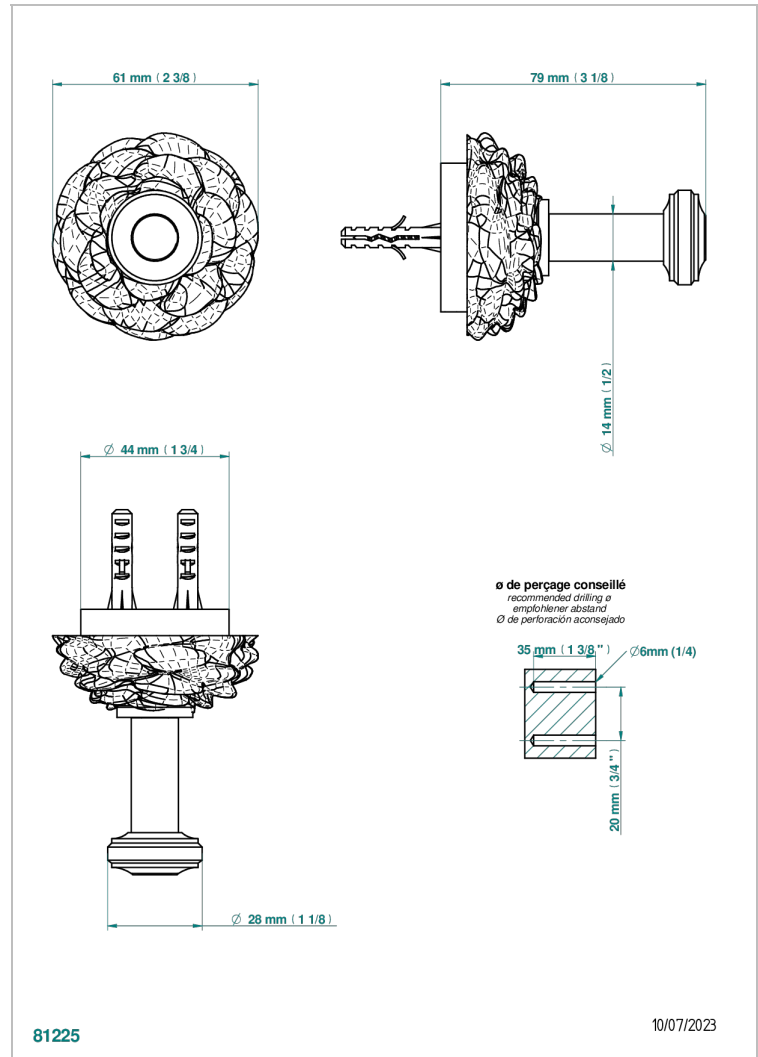

CAMELIA CRISTAL CLARO

U5L-517

Percha de baño

THG[®]
PARIS

CARACTERÍSTICAS

- Camélia cristal claro
- Percha de baño

ACABADOS DISPONIBLES

Cerámica negra mate - D30

Cromo - A02

Cromo mate - C02

Dorado - F01

Dorado mate - F07

Dorado pálido mate (sin barniz) - F31

Níquel - B01

Níquel mate - C01

Níquel viejo - H28