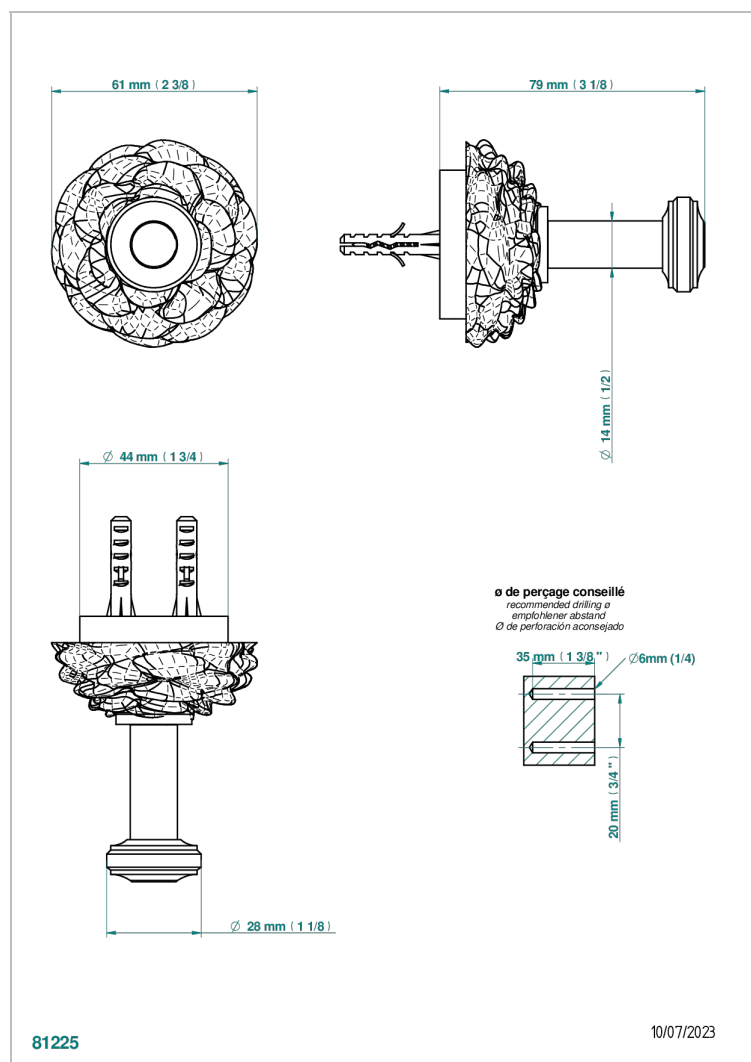

# CAMELIA CRISTAL CLAIR

U5L-517

Porte-peignoir

THG<sup>®</sup>  
PARIS

## CARACTÉRISTIQUES

- Camélia Cristal clair
- Porte-peignoir