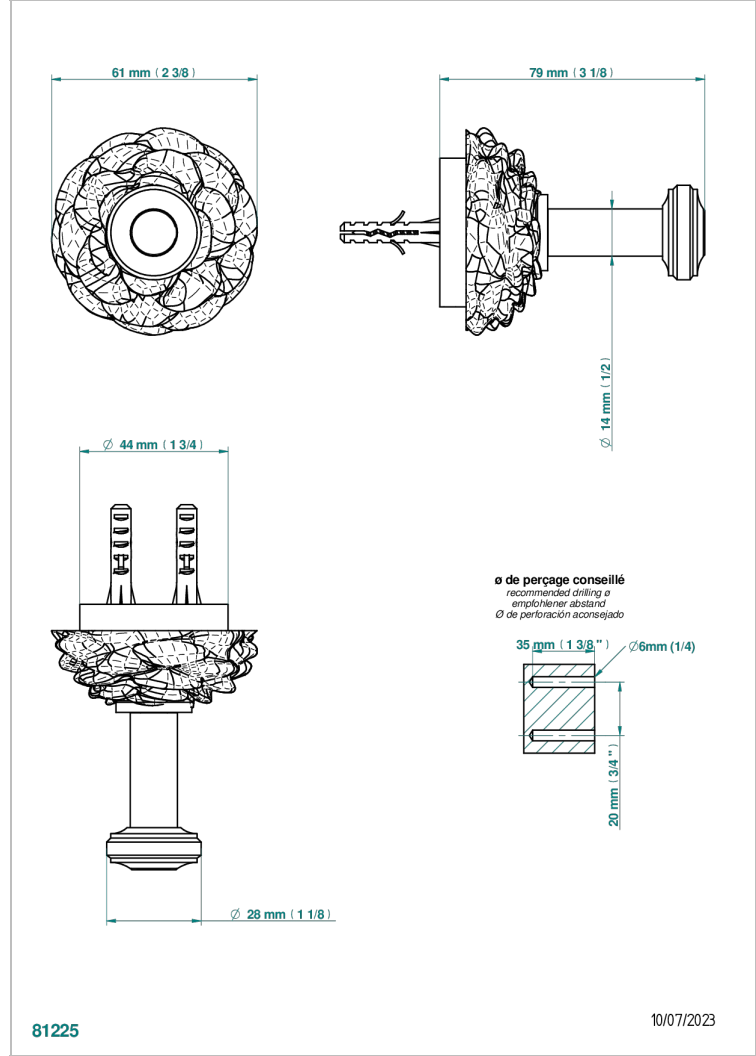

# CAMELIA CLEAR CRYSTAL

U5L-517

浴衣钩

THG<sup>®</sup>  
PARIS

## 特色

- Camélia Clear crystal
- 浴衣钩