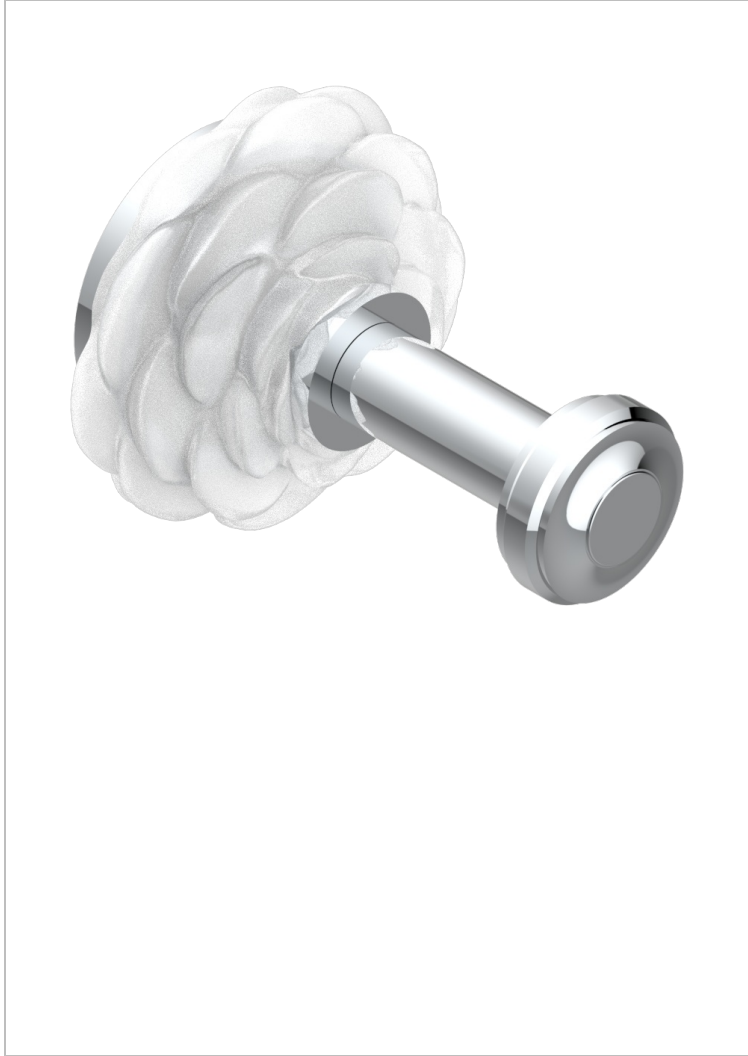

# CAMELIA CLEAR CRYSTAL

U5L-517

浴衣钩

THG<sup>®</sup>  
PARIS

## 特色

- Camélia Clear crystal
- 浴衣钩

## 可选饰面

Black ceram - D30  
Blush PVD - H62  
Graphite PVD - H64  
Matt Umber PVD - H67  
Matt blush PVD - H60  
Matt graphite PVD - H65

PVD哑光棕铜 - F34  
PVD哑光金 - H53  
PVD哑光铜 - H50  
PVD哑光镍 - H56  
PVD抛光铜 - H49  
PVD棕铜 - F33