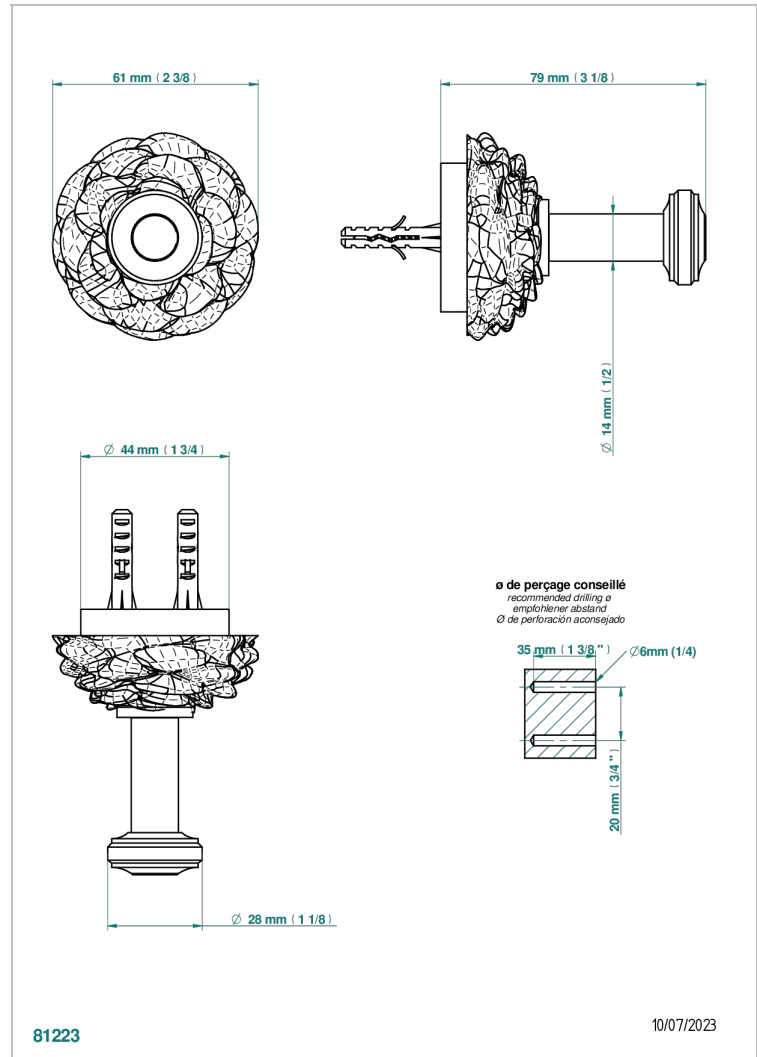

# CAMELIA CRISTAL NOIR

U5K-517

Porte-peignoir

THG<sup>®</sup>  
PARIS

## CARACTÉRISTIQUES

- Camélia Cristal noir
- Porte-peignoir