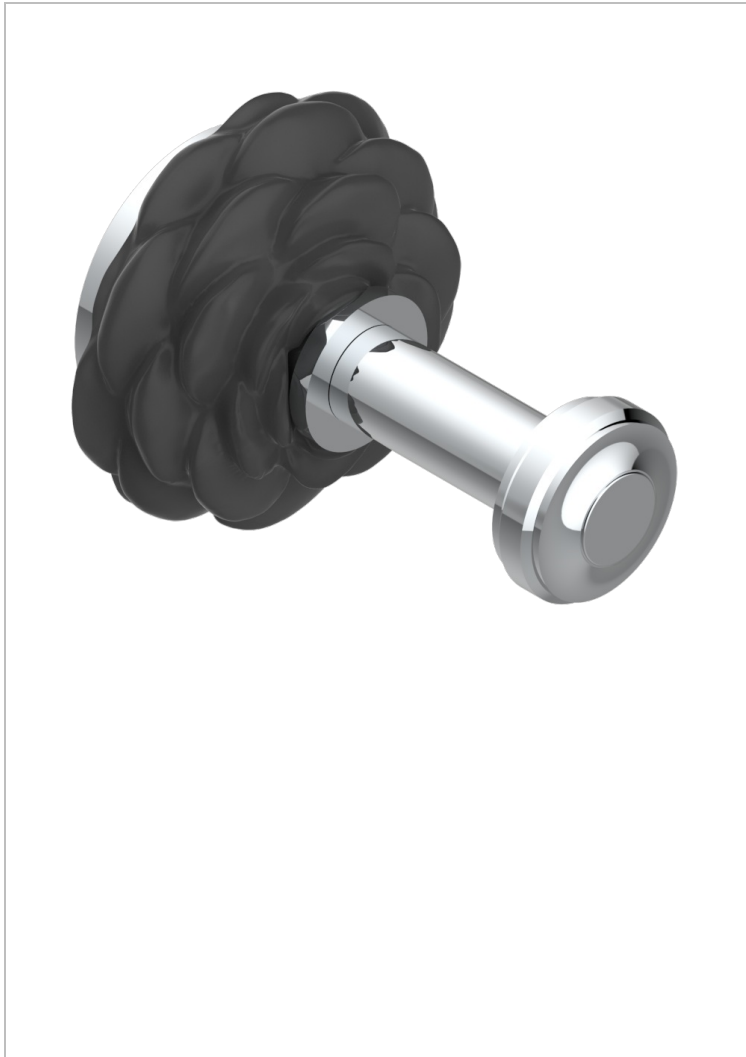

# CAMELIA CRISTAL NOIR

U5K-517

Porte-peignoir

THG<sup>®</sup>  
PARIS

## CARACTÉRISTIQUES

- Camélia Cristal noir
- Porte-peignoir