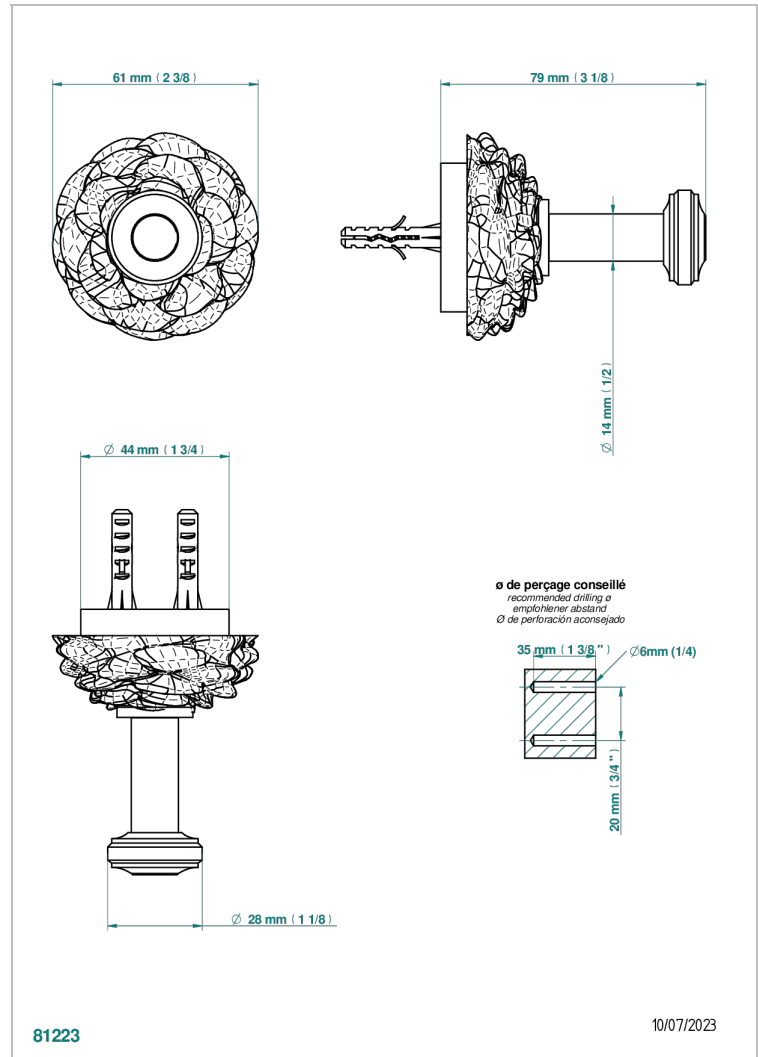

# CAMELIA CRISTAL NEGRO

U5K-517

Percha de baño

THG<sup>®</sup>  
PARIS

## CARACTERÍSTICAS

- Camélia cristal negro
- Percha de baño