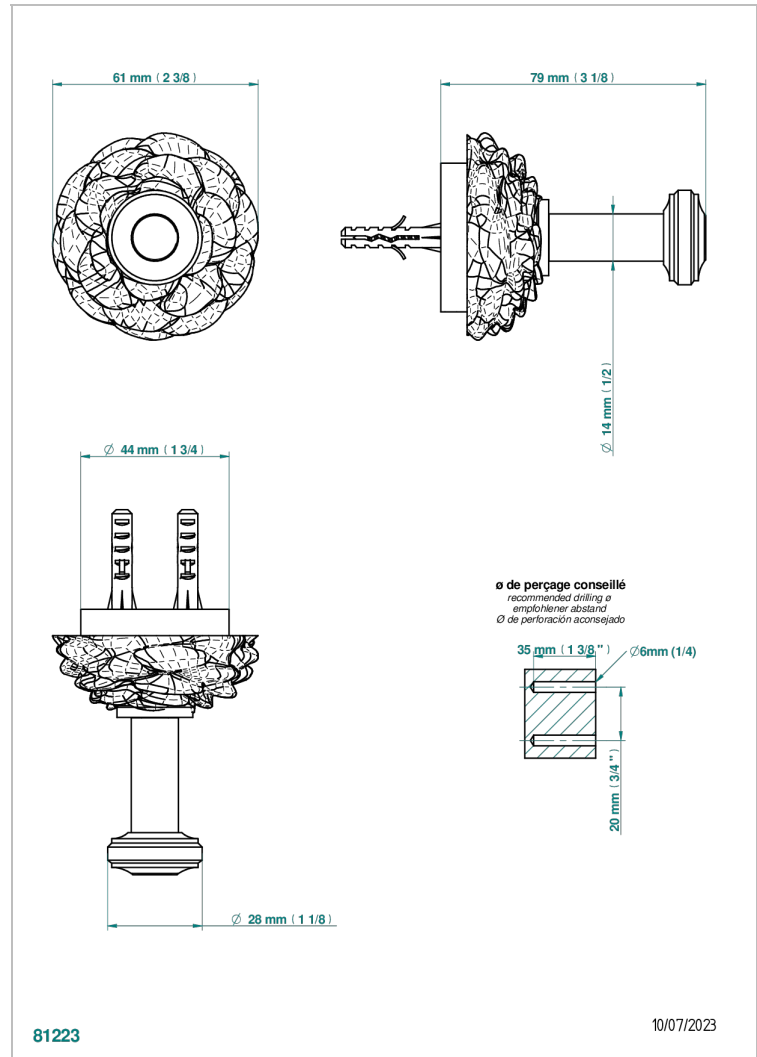

CAMELIA CRISTAL NOIR

U5K-517

Porte-peignoir

THG[®]
PARIS

CARACTÉRISTIQUES

- Camélia Cristal noir
- Porte-peignoir

FINITIONS DISPONIBLES

Chromé - A02
Chromé mat - C02
Doré brillant - F01
Doré mat - F07
Nickel brillant - B01
Nickel mat - C01

Noir mat céramique - D30
Or pâle mat - F31
Pvd blush - H62
Pvd blush mat - H60
Pvd couleur bronze brown - F33
Pvd couleur bronze brown - mat - F34

Pvd couleur doré - H52
Pvd couleur doré mat - H53
Pvd couleur laiton - H49
Pvd couleur laiton mat - H50
Pvd couleur nickel - H55
Pvd couleur nickel mat - H56