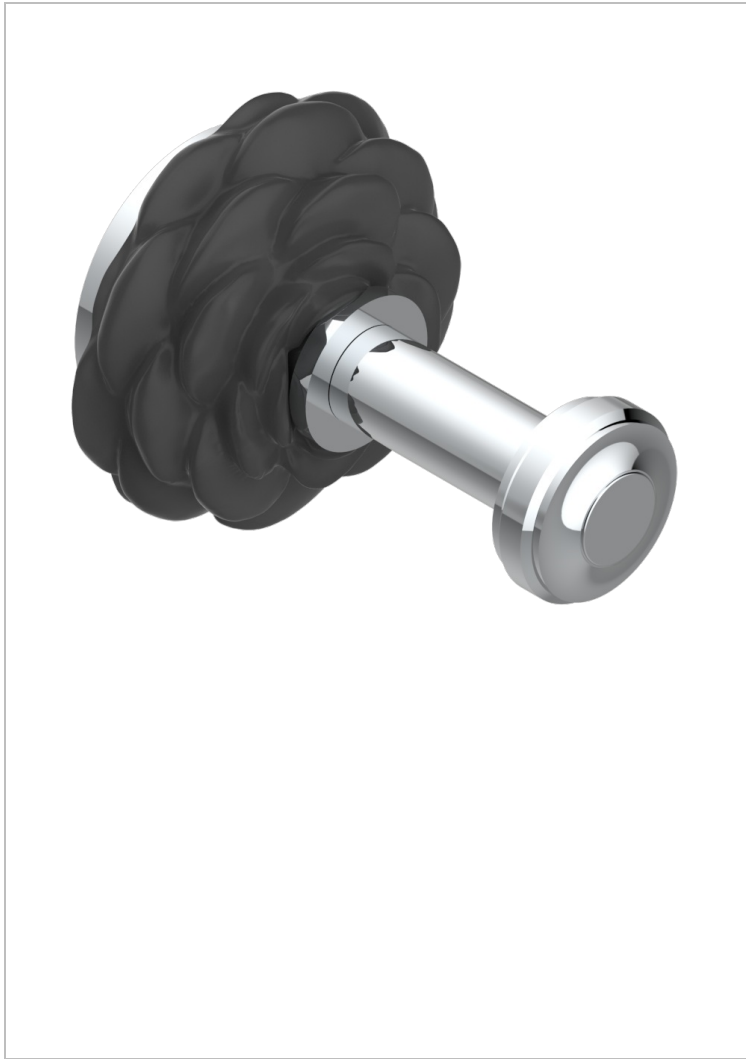

CAMELIA CRISTAL NEGRO

U5K-517

Percha de baño

THG[®]
PARIS

CARACTERÍSTICAS

- Camélia cristal negro
- Percha de baño

ACABADOS DISPONIBLES

Cerámica negra mate - D30

Cromo - A02

Cromo mate - C02

Dorado - F01

Dorado mate - F07

Dorado pálido mate (sin barniz) - F31

Níquel - B01

Níquel mate - C01

Níquel viejo - H28