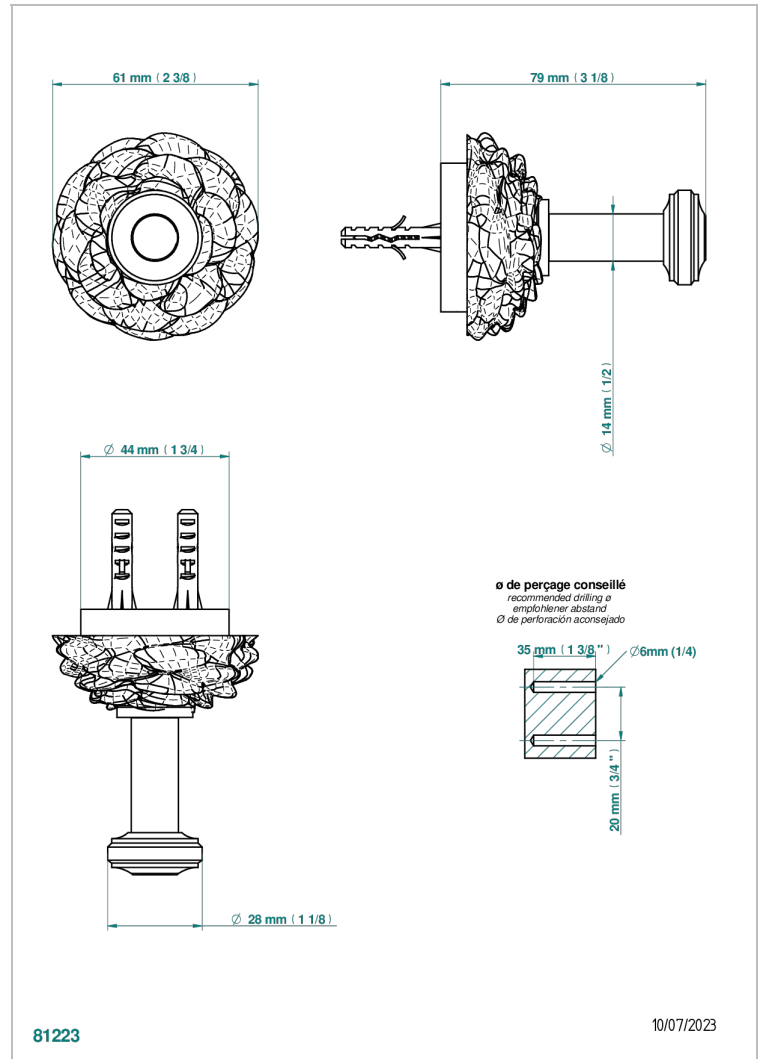

CAMELIA CRISTAL NEGRO

U5K-517

Percha de baño

THG[®]
PARIS

CARACTERÍSTICAS

- Camélia cristal negro
- Percha de baño

ACABADOS DISPONIBLES

Cerámica negra mate - D30

Cromo - A02

Cromo mate - C02

Dorado - F01

Dorado mate - F07

Dorado pálido mate (sin barniz) - F31

Níquel - B01

Níquel mate - C01

Níquel viejo - H28