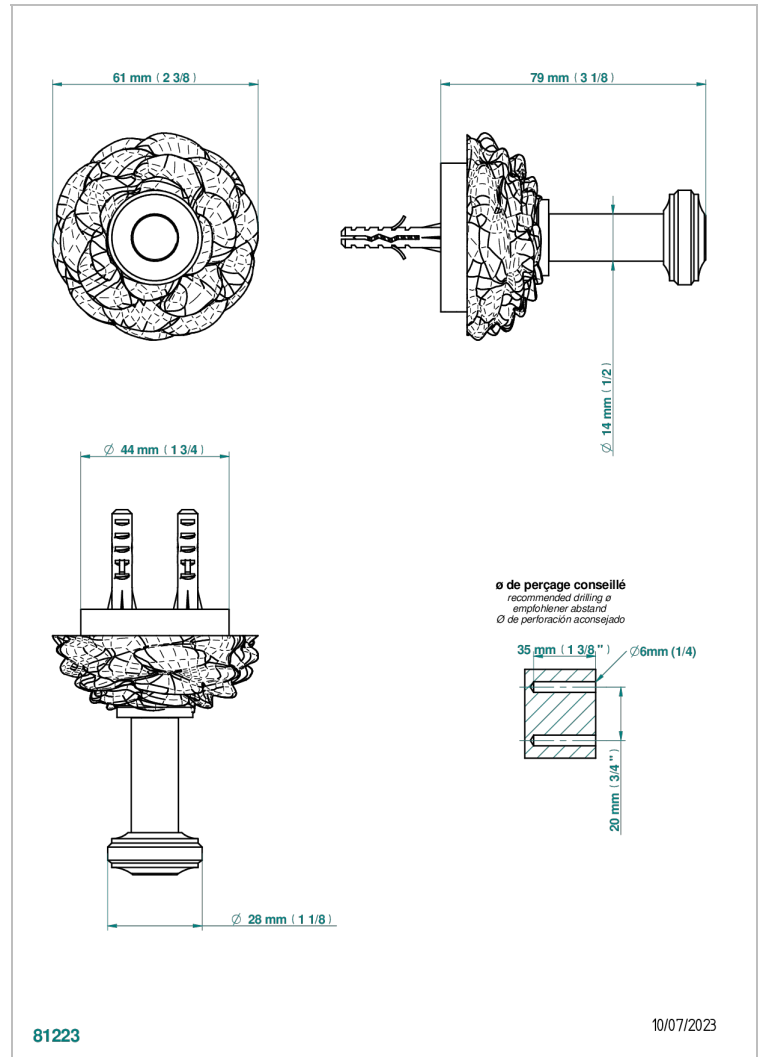

## CARACTÉRISTIQUES

- Camélia Cristal noir
- Porte-peignoir