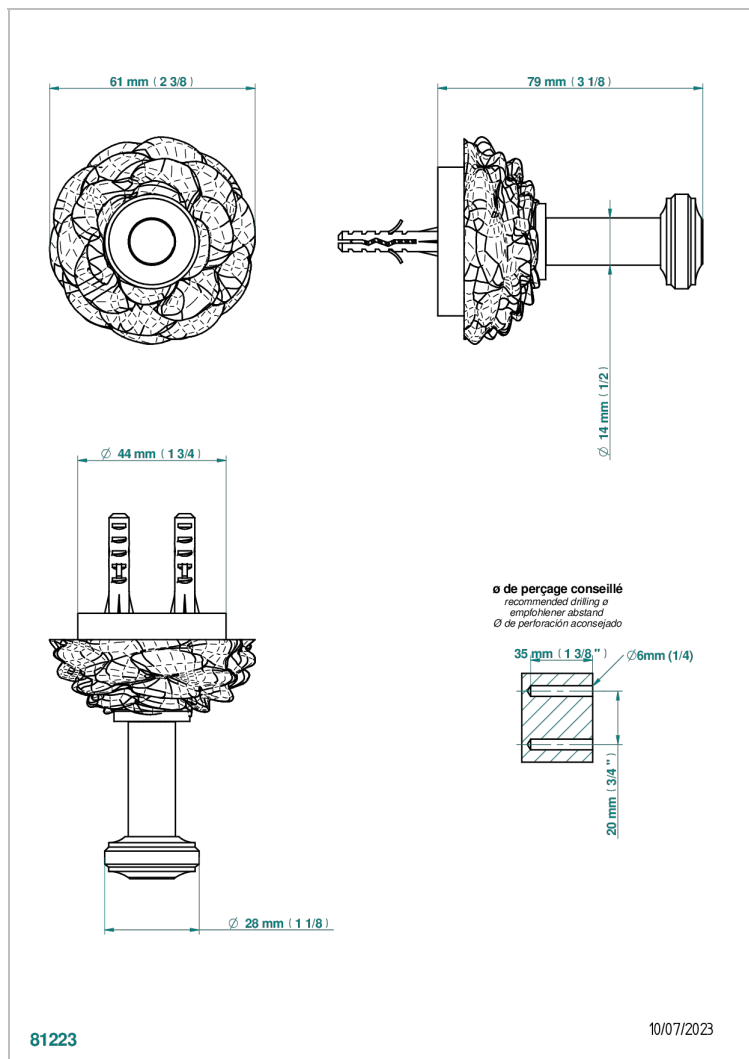

# CAMELIA BLACK CRYSTAL

U5K-517

浴衣钩

THG<sup>®</sup>  
PARIS

## 特色

- Camélia Black crystal
- 浴衣钩