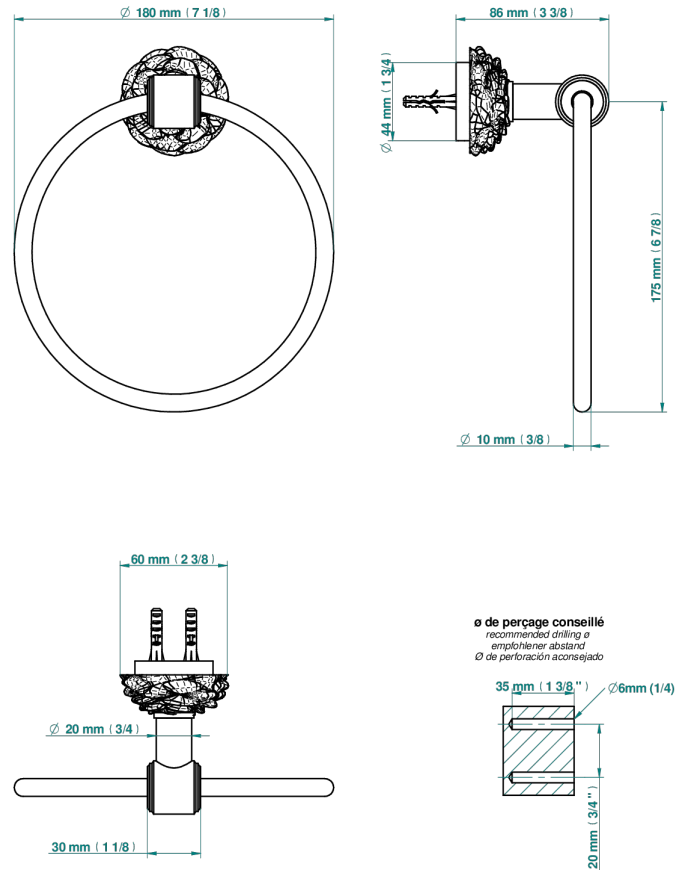

# CAMELIA CRISTAL CLARO

U5L-504N

Toallero de anilla

THG<sup>®</sup>  
PARIS

81221

06/07/2023

## CARACTERÍSTICAS

- Camélia cristal claro
- Toallero de anilla