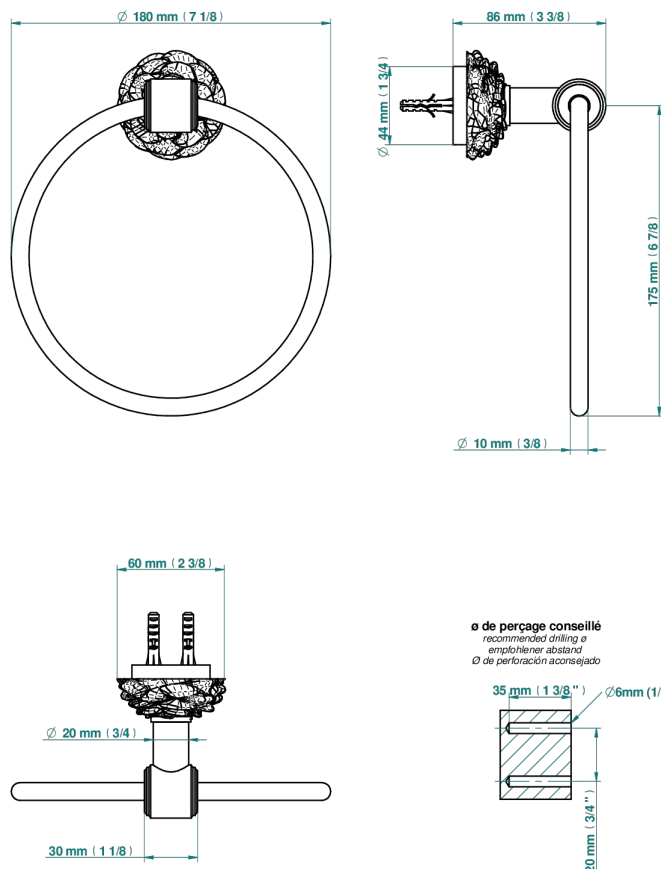

# CAMELIA CRISTAL CLAIR

U5L-504N

Anneau porte-serviette

THG<sup>®</sup>  
PARIS

81221

06/07/2023

## CARACTÉRISTIQUES

- Camélia Cristal clair
- Anneau porte-serviette