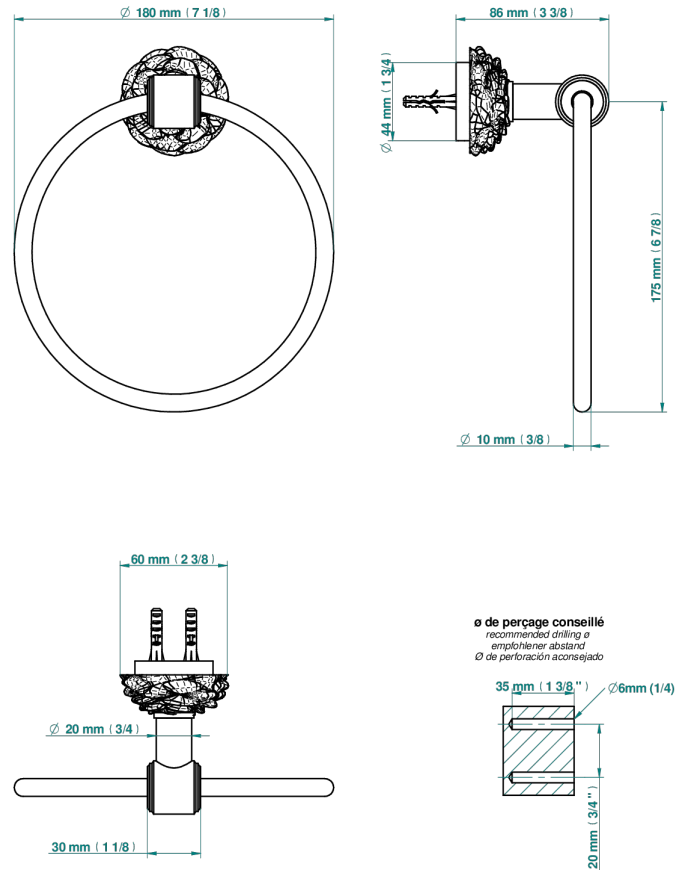

CAMELIA CRISTAL CLARO

U5L-504N

Toallero de anilla

THG[®]
PARIS

81221

06/07/2023

CARACTERÍSTICAS

- Camélia cristal claro
- Toallero de anilla

ACABADOS DISPONIBLES

Cerámica negra mate - D30
Cromo - A02
Cromo mate - C02
Dorado - F01
Dorado mate - F07
Dorado pálido mate (sin barniz) - F31

Níquel - B01
Níquel mate - C01
Níquel viejo - H28
Pvd blush - H62
Pvd blush mate - H60
Pvd color latón - H49