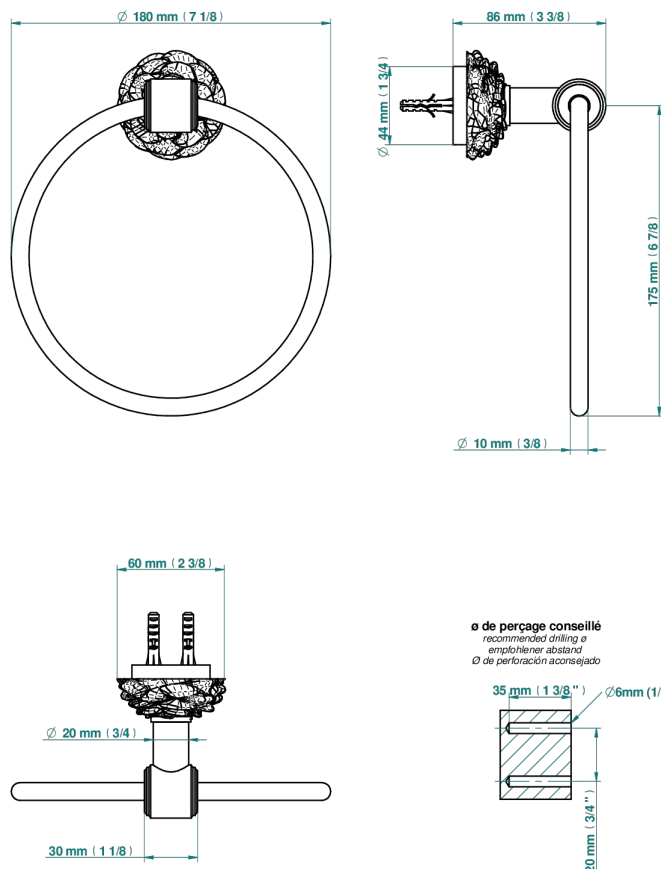

# CAMELIA CLEAR CRYSTAL

U5L-504N

Полотенцедержатель-кольцо-Ø 180 мм одинарное

THG  
PARIS

81221

06/07/2023

## ХАРАКТЕРИСТИКИ

- Camélia Clear crystal
- Полотенцедержатель-кольцо-Ø 180 мм одинарное

Никель - B01  
Покрытие PVD бронза - F33  
Покрытие PVD золотистый цвет - H52  
Покрытие PVD латунь - H49  
Покрытие PVD матовая бронза - F34  
Покрытие PVD матовая латунь - H50

Покрытие PVD матовый золотистый - H53  
Покрытие PVD матовый никель - H56  
Покрытие PVD никель - H55  
Состаренный никель - H28  
Хром - A02