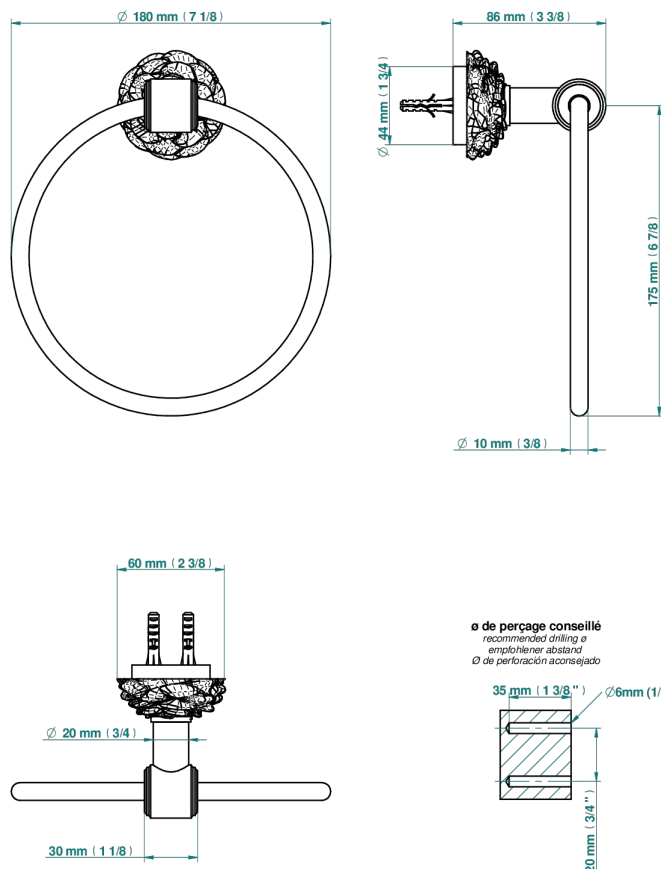

CAMELIA CRISTAL CLAIR

U5L-504N

Anneau porte-serviette

THG[®]
PARIS

81221

06/07/2023

CARACTÉRISTIQUES

- Camélia Cristal clair
- Anneau porte-serviette

FINITIONS DISPONIBLES

Chromé - A02
Chromé mat - C02
Doré brillant - F01
Doré mat - F07
Nickel brillant - B01
Nickel mat - C01

Noir mat céramique - D30
Or pâle mat - F31
Pvd blush - H62
Pvd blush mat - H60
Pvd couleur bronze brown - F33
Pvd couleur bronze brown - mat - F34

Pvd couleur doré - H52
Pvd couleur doré mat - H53
Pvd couleur laiton - H49
Pvd couleur laiton mat - H50
Pvd couleur nickel - H55
Pvd couleur nickel mat - H56

Pvd graphite - H64
Pvd graphite mat - H65
Pvd umber - H66
Pvd umber mat - H67
Vieux nickel - H28